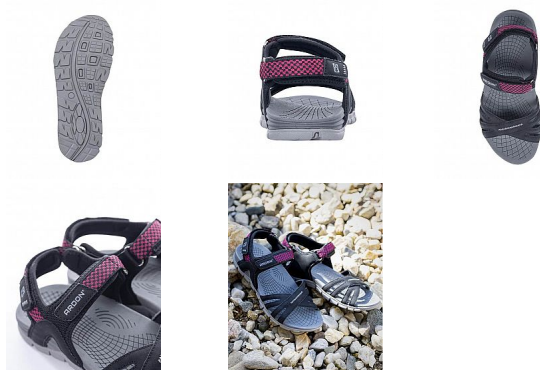

PHYLLIS Trekový sandál dámský

» PRACOVNÍ OBUV » Trekingová obuv » Sandály trekingové

Kód zboží	1110309001
Dodavatelské číslo	G3402
Značka	ARDON

Na skladě: U dodavatele
U dodavatele: 246 pár

Popis

dámský trekový sandál s PU + textilním svrškem
možnost utažení na patě pomocí pásku obuv je
opatřena páskem se suchým zipem pro nastavení
šířky, vnitřní strana s polstrováním materiál: textilie,
textilní pásek, PU podešev: phylon/TPR, lepená
technologie velikosti: 36 - 42 váha: 175 g (platí pro
půlpár obuvi ve velikosti 42) barva: černá/růžová