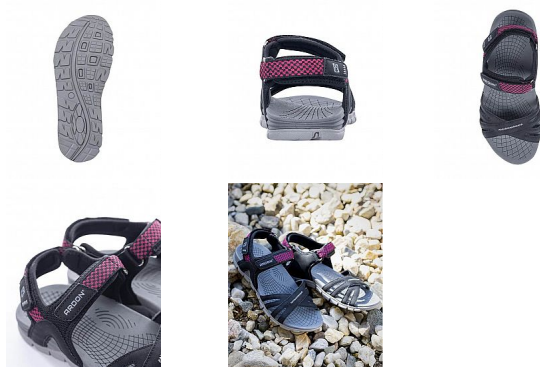

PHYLLIS Trekový sandál dámský

» PRACOVNÍ OBUV » Trekingová obuv » Sandály trekingové

Kód zboží	1110309001
Dodavatelské číslo	G3402
Značka	ARDON

Na skladě: U dodavatele
U dodavatele: 246 pár

Popis

dámský trekový sandál s PU + textilním svrškem
možnost utažení na patě pomocí pásku obuv je
opatřena páskem se suchým zipem pro nastavení
šířky, vnitřní strana s polstrováním materiál: textilie,
textilní pásek, PU podešev: phylon/TPR, lepená
technologie velikosti: 36 - 42 váha: 175 g (platí pro
půlpár obuvi ve velikosti 42) barva: černá/růžová