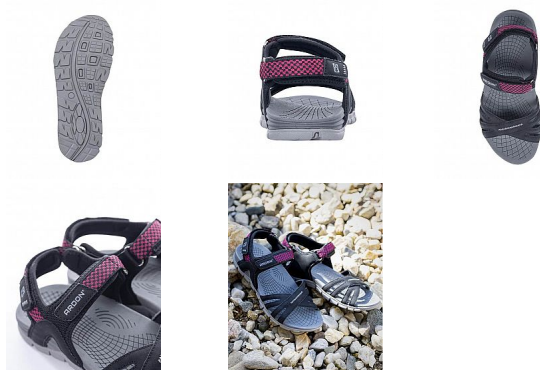

PHYLLIS Trekový sandál dámský

» PRACOVNÍ OBUV » Trekingová obuv » Sandály trekingové

Kód zboží	1110309001
Dodavatelské číslo	G3402
Značka	ARDON

Na skladě: U dodavatele
U dodavatele: 311 pár

Popis

dámský trekový sandál s PU + textilním svrškem
možnost utažení na patě pomocí pásku obuv je
opatřena páskem se suchým zipem pro nastavení
šířky, vnitřní strana s polstrováním materiál: textilie,
textilní pásek, PU podešev: phylon/TPR, lepená
technologie velikosti: 36 - 42 váha: 175 g (platí pro
půlpár obuvi ve velikosti 42) barva: černá/růžová