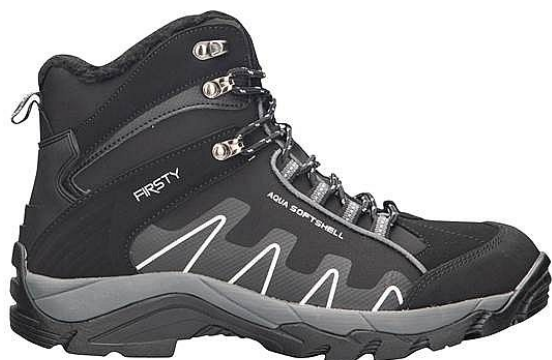

QUEST Softshellová kotníková obuv zateplená 42

» PRACOVNÍ OBUV » Zimní obuv » Kotníková zimní

Kód zboží	1111505001
Dodavatelské číslo	G1310
EAN	8592390078131
Značka	ARDON

Na skladě: U dodavatele
U dodavatele: 234 pár

Popis

zimní softshellová obuv sportovního střihu zateplená černým umělým kožíškem treková podešev materiál: softshell podešev: phylon/guma velikosti: 36 - 46 váha: 500 g (platí pro půlpár obuvi ve velikosti 42) barva: černá

Parametry

Značka	ARDON
Pohlaví	Unisex