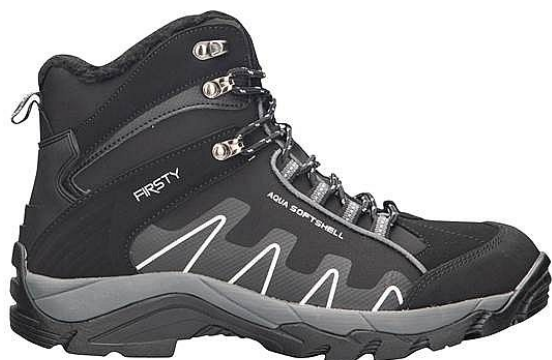

QUEST Softshellová kotníková obuv zateplená 43

» PRACOVNÍ OBUV » Zimní obuv » Kotníková zimní

Kód zboží	1111505001
Dodavatelské číslo	G1310
EAN	8592390078148
Značka	ARDON

Na skladě: U dodavatele
U dodavatele: 250 pár

Popis

zimní softshellová obuv sportovního střihu zateplená černým umělým kožíškem treková podešev materiál: softshell podešev: phylon/guma velikosti: 36 - 46 váha: 500 g (platí pro půlpár obuvi ve velikosti 42) barva: černá

Parametry

Značka	ARDON
Pohlaví	Unisex