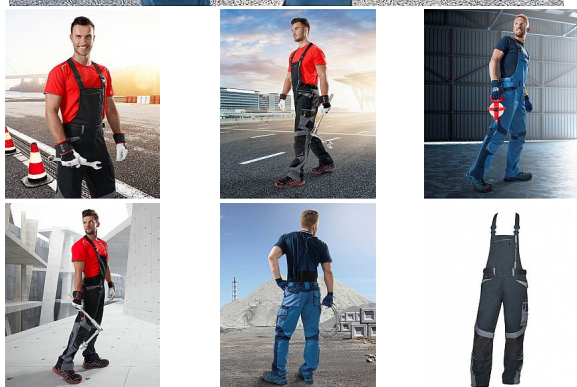

R8ED+ laclové prodloužené

» PRACOVNÍ ODĚVY » Montérkové laclové kalhoty

Kód zboží	11281088
Značka	ARDON

Na skladě:	U dodavatele
U dodavatele:	268 ks

Popis

kalhoty s laclem prémiové kolekce R8ED+_ v prodloužené variantě sportovní střih a štíhlá silueta množství funkčních kapes ulehčujících mobilitu, pružné šle zabráňující nepříjemnému tahu kalhot při předklonu prostor pro nákoleníky v ideální výšce kolene, s jistěním na suchý zip materiál: 65% polyester, 35% bavlna, 245 g/m2 barva: modrá velikost: 46 - 62 výška postavy(cm): 183-190