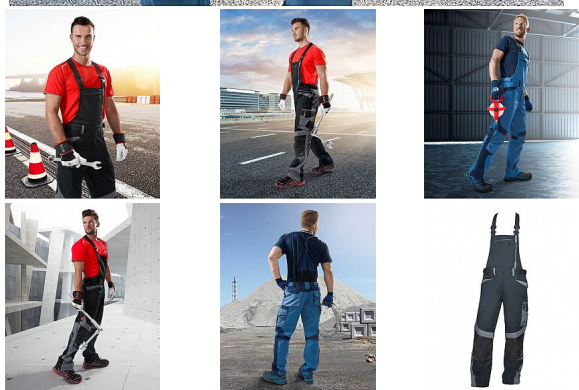

# R8ED+ laclové prodloužené

» PRACOVNÍ ODEVY » Montérkové laclové kalhoty

Kód zboží	11281088
Značka	ARDON

Na skladě:	U dodavatele
U dodavatele:	268 ks

## Popis

kalhoty s laclem prémiové kolekce R8ED+\_ v prodloužené variantě sportovní střih a štíhlá silueta množství funkčních kapes ulehčujících mobilitu, pružné šle zabráňující nepříjemnému tahu kalhot při předklonu prostor pro nákolníky v ideální výšce kolene, s jistěním na suchý zip materiál: 65% polyester, 35% bavlna, 245 g/m2 barva: modrá velikost: 46 - 62 výška postavy(cm): 183-190