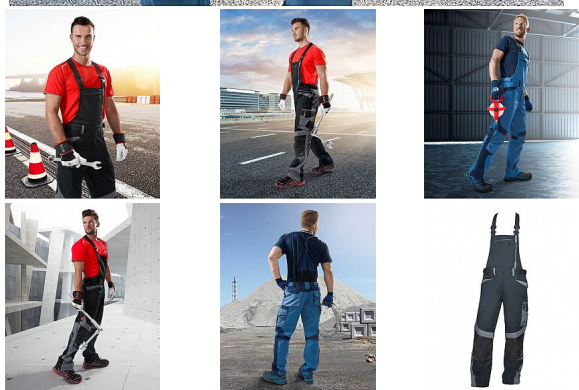

R8ED+ laclové prodloužené

» PRACOVNÍ ODEVY » Montérkové laclové kalhoty

Kód zboží

11281088

Značka

ARDON

Na skladě:

U dodavatele

U dodavatele:

276 ks

Popis

kalhoty s laclem prémiové kolekce R8ED+_ v prodloužené variantě sportovní střih a štíhlá silueta množství funkčních kapes ulehčujících mobilitu, pružné šle zabráňující nepříjemnému tahu kalhot při předklonu prostor pro nákoleníky v ideální výšce kolene, s jistěním na suchý zip materiál: 65% polyester, 35% bavlna, 245 g/m2 barva: modrá velikost: 46 - 62 výška postavy(cm): 183-190