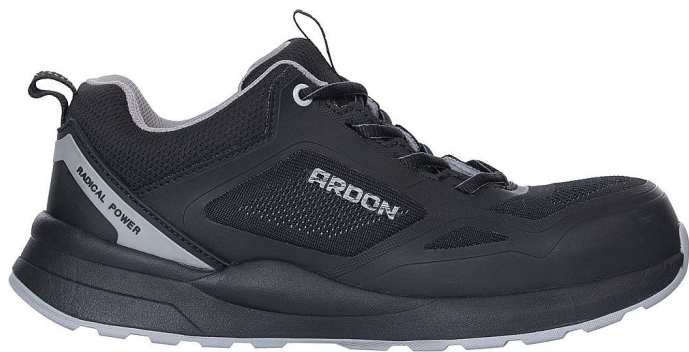

REFIWAN LOW S1P ESD polobotka

» PRACOVNÍ OBUV » Polobotky pracovní / bezpečnostní » Polobotky S1P

Kód zboží	1116011001
Dodavatelské číslo	G3502
Značka	ARDON

Na skladě: U dodavatele
U dodavatele: 1 228 pár

Popis

Lehká bezpečnostní polobotka sportovního střihu na pohodlné podešvi PHYLON/PRYŽ. Svršek pletený technologií 3D zajišťuje dobrou prodyšnost a snadno se přizpůsobuje anatomickému tvaru nohy. TPU zpevňující struktura svršku zajišťuje stabilní, pevné uchycení obuvi na noze. Obuv je vhodná do vnitřních prostor i lehčích venkovních provozů. materiál: textilie typu MESH / MICROFIBER / TPU podšívka: laminovaná prodyšná textilie typu MESH stélka: Anatomic Hi-Poly foam podešev: PHYLON/PRYŽ, lepená technologie tužinka: karbon planžeta: kevlar norma: EN ISO 20345:2022 S1PS SR FO ESD velikosti: 36 - 48 váha: 446 g (platí pro půlpár obuvi ve velikosti 42) barva: černo-šedá
PRODUCT VIDEO:

Parametry

Značka	ARDON
Stupeň ochrany	S1P