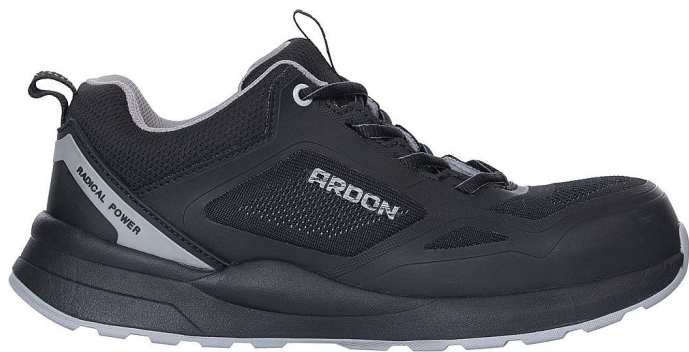

# REFIWAN LOW S1P ESD polobotka

» PRACOVNÍ OBUV » Polobotky pracovní / bezpečnostní » Polobotky S1P

Kód zboží	1116011001
Dodavatelské číslo	G3502
Značka	ARDON

Na skladě: U dodavatele  
U dodavatele: 1 644 pár

## Popis

Lehká bezpečnostní polobotka sportovního střihu na pohodlné podešvi PHYLON/PRYŽ. Svršek pletený technologií 3D zajišťuje dobrou prodyšnost a snadno se přizpůsobuje anatomickému tvaru nohy. TPU zpevňující struktura svršku zajišťuje stabilní, pevné uchycení obuvi na noze. Obuv je vhodná do vnitřních prostor i lehčích venkovních provozů. materiál: pletená dvouvrstvá textilie typu 3D KNIT/TPU podšívka: laminovaná prodyšná textilie typu MESH stélka: Anatomic Hi-Poly foam podešev: PHYLON/PRYŽ, lepená technologie tužinka: karbon planžeta: kevlar norma: EN ISO 20345:2022 S1PS SR FO ESD velikosti: 36 - 48 váha: 446 g (platí pro půlpár obuvi ve velikosti 42) barva: černo-šedá PRODUCT VIDEO: