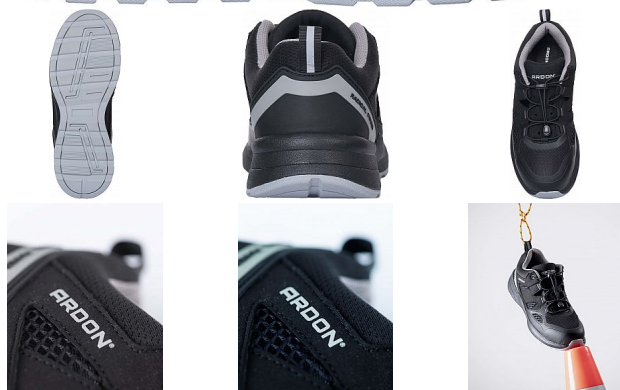

REFIWAN SAN S1P ESD sandál

» PRACOVNÍ OBUV » Sandály pracovní / bezpečnostní » Sandály S1P

Popis

Lehký sandál sportovního střihu s rychluzavíracím systémem pružného šněrování. Větrací otvory jsou chráněny lehkou síťovinou, která zabraňuje pronikání nečistot dovnitř obuvi. Obuv je vhodná do vnitřních prostor i lehčích venkovních provozů. materiál: textilie typu MESH / MICROFIBER / TPU podšívka: laminovaná prodyšná textilie typu MESH stélka: Anatomic Hi-Poly foam podešev: PHYLON/PYŘŽ, lepená technologie tužinka: karbon planžeta: kevlar norma: EN ISO 20345:2022 S1PS SR FO ESD velikosti: 36 - 48 váha: 446 g (platí pro půlpár obuvi ve velikosti 42) barva: černo-šedá

Kód zboží	1117010301
Dodavatelské číslo	G3501
Značka	ARDON

Na skladě: U dodavatele
U dodavatele: 1 375 pár

Parametry

Značka	ARDON
Stupeň ochrany	S1P