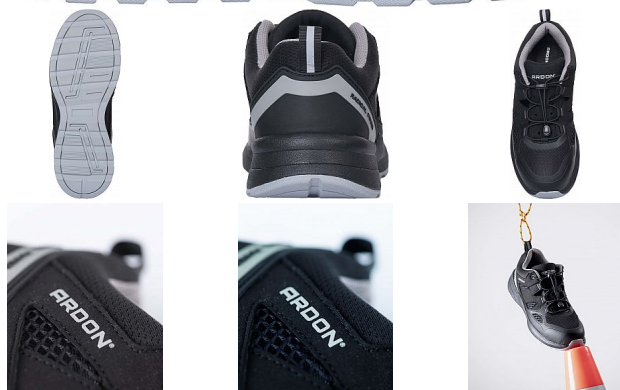

REFIWAN SAN S1P ESD sandál

» PRACOVNÍ OBUV » Sandály pracovní / bezpečnostní » Sandály S1P

Popis

Lehký sandál sportovního střihu s rychluzavíracím systémem pružného šněrování. Větrací otvory jsou chráněny lehkou síťovinou, která zabraňuje pronikání nečistot dovnitř obuvi. Obuv je vhodná do vnitřních prostor i lehčích venkovních provozů. materiál: textilie typu MESH / MICROFIBER / TPU podšívka: laminovaná prodyšná textilie typu MESH stélka: Anatomic Hi-Poly foam podešev: PHYLON/PRYŽ, lepená technologie tužinka: karbon planžeta: kevlar norma: EN ISO 20345:2022 S1PS SR FO ESD velikosti: 36 - 48 váha: 446 g (platí pro půlpár obuvi ve velikosti 42) barva: černo-šedá

Kód zboží	1117010301
Dodavatelské číslo	G3501
Značka	ARDON

Na skladě: U dodavatele
U dodavatele: 1 375 pár

Parametry

Značka	ARDON
Stupeň ochrany	S1P