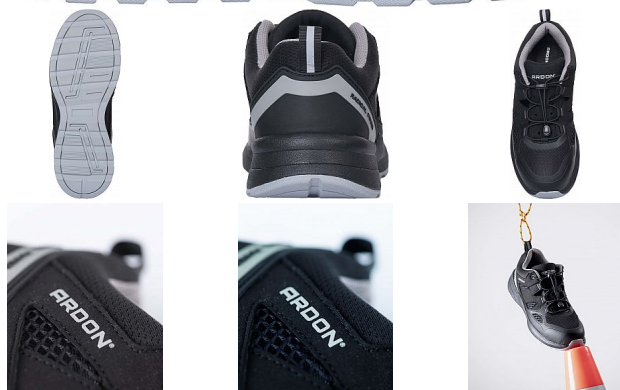

REFIWAN SAN S1P ESD sandál

» PRACOVNÍ OBUV » Sandály pracovní / bezpečnostní » Sandály S1P

Popis

Lehký sandál sportovního střihu s rychluzavíracím systémem pružného šněrování. Větrací otvory jsou chráněny lehkou síťovinou, která zabraňuje pronikání nečistot dovnitř obuvi. Obuv je vhodná do vnitřních prostor i lehčích venkovních provozů. materiál: textilie typu MESH / MICROFIBER / TPU podšívka: laminovaná prodyšná textilie typu MESH stélka: Anatomic Hi-Poly foam podešev: PHYLON/PYŘŽ, lepená technologie tužinka: karbon planžeta: kevlar norma: EN ISO 20345:2022 S1PS SR FO ESD velikosti: 36 - 48 váha: 446 g (platí pro půlpár obuvi ve velikosti 42) barva: černo-šedá

Kód zboží	1117010301
Dodavatelské číslo	G3501
Značka	ARDON

Na skladě: U dodavatele
U dodavatele: 1 249 pár

Parametry

Značka	ARDON
Stupeň ochrany	S1P