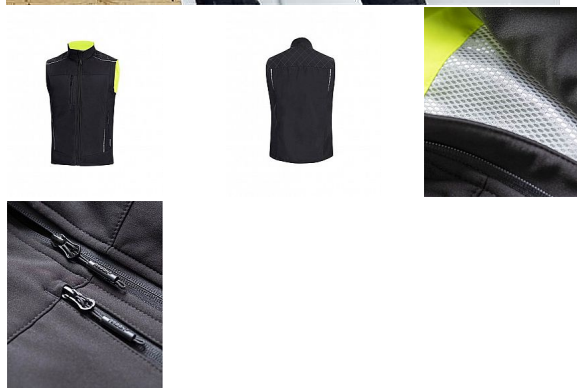

# VISION černo-žlutá zimní softshel vesta XXL

» PRACOVNÍ ODĚVY » Vesty » Vesty softshelové

Kód zboží	1122505070
Dodavatelské číslo	H5972
EAN	8592390157133
Značka	ARDON

Na skladě: U dodavatele  
U dodavatele: 260 ks

## Popis

softshellová zimní vesta odolná proti větru a prodyšná díky technologii ElasticTech®, zateplená podšívka elastický a lehký funkční materiál 3 kapsy na zip, vnitřní stahování spodního lemureflexní prvky, dekorativní potisk materiál: 100% polyester, 285 g/m<sup>2</sup>, mechanical stretch zateplení: 100% polyester barva: černo-žlutá velikosti: S - 4XL