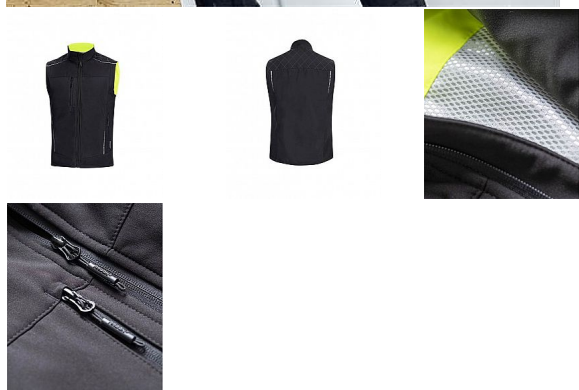

# VISION černo-žlutá zimní softshel vesta XXL

» PRACOVNÍ ODĚVY » Vesty » Vesty softshelové

Kód zboží	1122505070
Dodavatelské číslo	H5972
EAN	8592390157133
Značka	ARDON

Na skladě: U dodavatele  
U dodavatele: 263 ks

## Popis

softshellová zimní vesta odolná proti větru a prodyšná díky technologii ElasticTech®, zateplená podšívka elastický a lehký funkční materiál 3 kapsy na zip, vnitřní stahování spodního lemureflexní prvky, dekorativní potisk materiál: 100% polyester, 285 g/m<sup>2</sup>, mechanical stretch zateplení: 100% polyester barva: černo-žlutá velikosti: S - 4XL