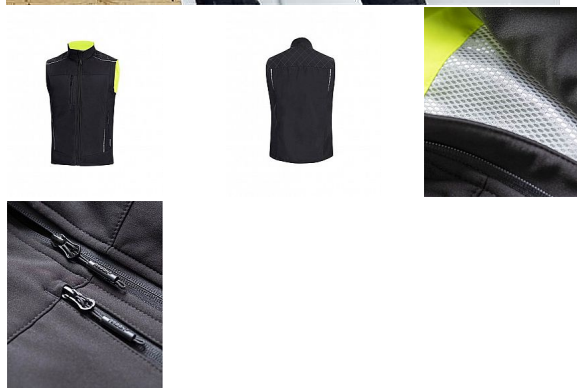

VISION černo-žlutá zimní softshel vesta

» PRACOVNÍ ODĚVY » Vesty » Vesty softshelové

Popis

softshellová zimní vesta odolná proti větru a prodyšná díky technologii ElasticTech®, zateplená podšívka elastický a lehký funkční materiál 3 kapsy na zip, vnitřní stahování spodního lemureflexní prvky, dekorativní potisk materiál: 100% polyester, 285 g/m², mechanical stretch zateplení: 100% polyester barva: černo-žlutá velikosti: S - 4XL