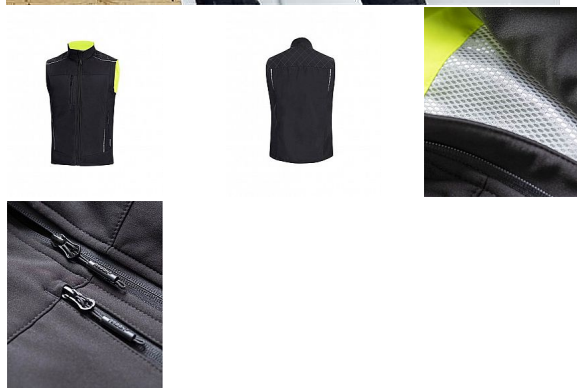

# VISION černo-žlutá zimní softshel vesta

» PRACOVNÍ ODĚVY » Vesty » Vesty softshelové

## Popis

softshellová zimní vesta odolná proti větru a prodyšná díky technologii ElasticTech®, zateplená podšívka elastický a lehký funkční materiál 3 kapsy na zip, vnitřní stahování spodního lemů reflexní prvky, dekorativní potisk materiál: 100% polyester, 285 g/m<sup>2</sup>, mechanical stretch zateplení: 100% polyester barva: černo-žlutá velikosti: S - 4XL