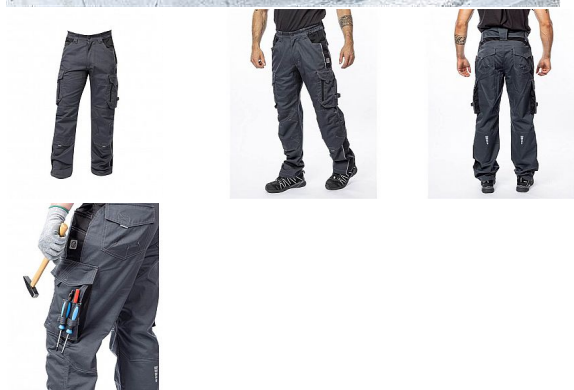

VISION kalhoty tm.šedé zkrácené

» PRACOVNÍ ODĚVY » Montérkové kalhoty » VISION kalhoty tm.šedé zkrácené

Kód zboží	1127109219
EAN	8592390142856
Značka	ARDON

Na skladě: U dodavatele
U dodavatele: 24 ks

VISION kalhoty tm.šedé zkrácené

» PRACOVNÍ ODĚVY » Montérkové kalhoty » VISION kalhoty tm.šedé zkrácené

Popis

montérkové kalhoty do pasu s kapsou na nákoleníky skvěle padnou díky inovovaným konstrukčním detailůmve zkrácené variantěkvalitní keprová tkanina s majoritním podílem přírodní bavlny je prodyšná a příjemná na nošenízajímavé vizuální prvky jako jsou kontrastní prošívání jeansovou nití, kostěné zipy a designové zesílení patekvýrazné zvýšení zadního dílu poskytuje krytí zad i v pohybu pružný pasový límec s integrovanou gumou zvyšuje komfort nošení2 přední průhmatové kapsy, 2 zadní kapsy kryté patkami, 2 prostorné měchové kapsy na levé i pravé nohavici kryté patkami, 1 zipová kapsa na mobil do velikosti 5,6" kapsy na šroubovák, poutka na tužky, 2 kapsy na skládací metr integrované do lampasu na levé i pravé straněanatomicky tvarované nohavice, zdvojené partie v oblasti kolen a kapsa na nákoleníkyreflexní doplňky na předním a zadním dílu pro vyšší viditelnostmateriál: 60 % bavlna, 40 % polyester, keprová vazba, cca 260 g/m²barva: tmavě šedávelikosti: S - 2XLna výšku postavy (cm): 170-175

Parametry

Značka	ARDON
Barva	šedá
Pohlaví	Unisex