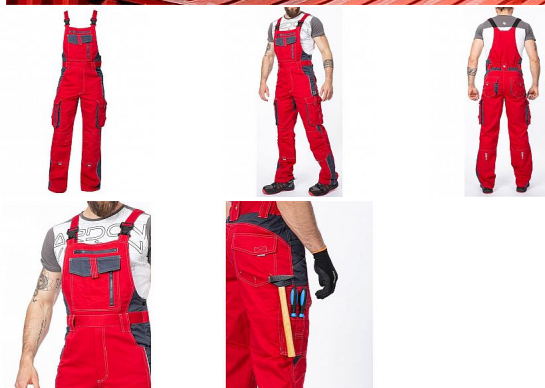

VISION Iaclové červeno-šedé prodloužené

» PRACOVNÍ ODĚVY » Montérkové Iaclové kalhoty » VISION Iaclové červeno-šedé prodloužené

Kód zboží

1128108207

EAN

8592390124029

Značka

ARDON

Na skladě:

U dodavatele

U dodavatele:

13 ks

VISION laclové červeno-šedé prodloužené

» PRACOVNÍ ODEVY » Montérkové laclové kalhoty » VISION laclové červeno-šedé prodloužené

Popis

montérkové kalhoty s laclem s kapsou na nákoleníky skvěle padnou díky inovovaným konstrukčním detailům v prodloužené variantě kvalitní keprová tkanina s majoritním podílem přírodní bavlny je prodyšná a příjemná na nošení zajímavé vizuální prvky jako jsou kontrastní prošívání jeansovou nití, kostěné zipy a designové zesílení patek design lacu poskytuje zvýšené krytí pasu a zad po celém obvodu, pružný pasový límeček s integrovanou gumou zvyšuje komfort nošení pružné šle, na lacu průhmatová náprsní kapsa s patkou na suchý zip a 2 náprsní kapsy na zip 2 přední průhmatové kapsy, 2 zadní kapsy kryté patkami, 2 prostorné měchové kapsy na levé i pravé nohavici kryté patkami, 1 zipová kapsa na mobil do velikosti 5,6" kapsy na šroubovák, poutka na tužky, 2 kapsy na skládací metr integrované do lampasu na levé i pravé straně anatomicky tvarované nohavice, zdvojené partie v oblasti kolen a kapsa na nákoleníky reflexní doplňky na předním a zadním dílu pro vyšší viditelnost materiál: 60% bavlna, 40% polyester, keprová vazba, cca 260 g/m² barva: červená velikosti: S-3XL výška postavy (cm): 183-190

Parametry

Značka	ARDON
Barva	červená
Pohlaví	Unisex