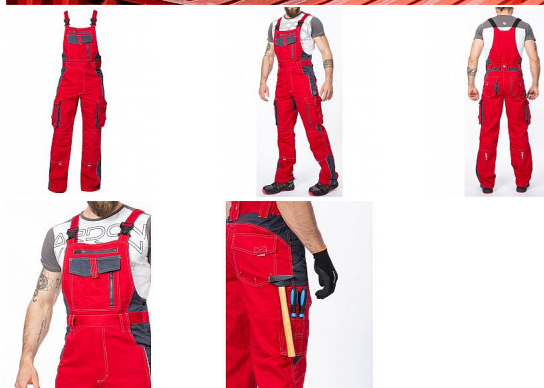

VISION Iaclové červeno-šedé prodloužené

» PRACOVNÍ ODĚVY » Montérkové Iaclové kalhoty » VISION Iaclové červeno-šedé prodloužené

Kód zboží

1128108207

EAN

8592390124029

Značka

ARDON

Na skladě:

U dodavatele

U dodavatele:

6 ks

VISION laclové červeno-šedé prodloužené

» PRACOVNÍ ODEVY » Montérkové laclové kalhoty » VISION laclové červeno-šedé prodloužené

Popis

montérkové kalhoty s laclem s kapsou na nákoleníky skvěle padnou díky inovovaným konstrukčním detailům v prodloužené variantě kvalitní keprová tkanina s majoritním podílem přírodní bavlny je prodyšná a příjemná na nošení zajímavé vizuální prvky jako jsou kontrastní prošívání jeansovou nití, kostěné zipy a designové zesílení patek design laclu poskytuje zvýšené krytí pasu a zad po celém obvodu, pružný pasový límeček s integrovanou gumou zvyšuje komfort nošení pružné šle, na laclu průhmatová náprsní kapsa s patkou na suchý zip a 2 náprsní kapsy na zip 2 přední průhmatové kapsy, 2 zadní kapsy kryté patkami, 2 prostorné měchové kapsy na levé i pravé nohavici kryté patkami, 1 zipová kapsa na mobil do velikosti 5,6" kapsy na šroubovák, poutka na tužky, 2 kapsy na skládací metr integrované do lampasu na levé i pravé straně anatomicky tvarované nohavice, zdvojené partie v oblasti kolen a kapsa na nákoleníky reflexní doplňky na předním a zadním dílu pro vyšší viditelnost materiál: 60% bavlna, 40% polyester, keprová vazba, cca 260 g/m² barva: červená velikosti: S-3XL výška postavy (cm): 183-190

Parametry

Značka	ARDON
Barva	červená
Pohlaví	Unisex