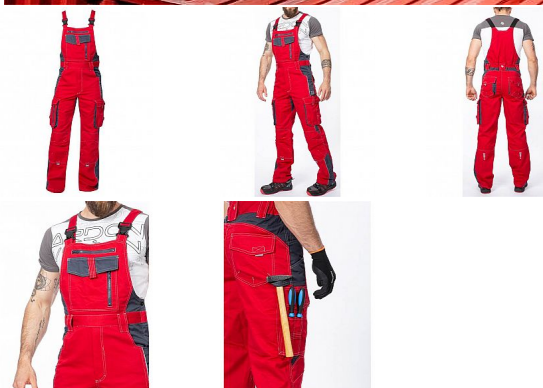

VISION Iaclové červeno-šedé prodloužené

» PRACOVNÍ ODĚVY » Montérkové Iaclové kalhoty » VISION Iaclové červeno-šedé prodloužené

Kód zboží

1128108207

EAN

8592390123985

Značka

ARDON

Na skladě:

U dodavatele

U dodavatele:

91 ks

VISION laclové červeno-šedé prodloužené

» PRACOVNÍ ODEVY » Montérkové laclové kalhoty » VISION laclové červeno-šedé prodloužené

Popis

montérkové kalhoty s laclem s kapsou na nákoleníky skvěle padnou díky inovovaným konstrukčním detailům v prodloužené variantě kvalitní keprová tkanina s majoritním podílem přírodní bavlny je prodyšná a příjemná na nošení zajímavé vizuální prvky jako jsou kontrastní prošívání jeansovou nití, kostěné zipy a designové zesílení patek design laclu poskytuje zvýšené krytí pasu a zad po celém obvodu, pružný pasový límeček s integrovanou gumou zvyšuje komfort nošení pružné šle, na laclu průhmatová náprsní kapsa s patkou na suchý zip a 2 náprsní kapsy na zip 2 přední průhmatové kapsy, 2 zadní kapsy kryté patkami, 2 prostorné měchové kapsy na levé i pravé nohavici kryté patkami, 1 zipová kapsa na mobil do velikosti 5,6" kapsy na šroubovák, poutka na tužky, 2 kapsy na skládací metr integrované do lampasu na levé i pravé straně anatomicky tvarované nohavice, zdvojené partie v oblasti kolen a kapsa na nákoleníky reflexní doplňky na předním a zadním dílu pro vyšší viditelnost materiál: 60% bavlna, 40% polyester, keprová vazba, cca 260 g/m² barva: červená velikosti: S-3XL výška postavy (cm): 183-190

Parametry

Značka	ARDON
Barva	červená
Pohlaví	Unisex