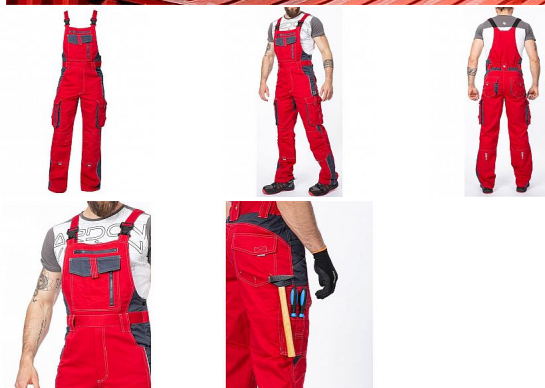

# VISION Iaclové červeno-šedé prodloužené

» PRACOVNÍ ODĚVY » Montérkové Iaclové kalhoty » VISION Iaclové červeno-šedé prodloužené

Kód zboží

1128108207

EAN

8592390123985

Značka

ARDON

# VISION laclové červeno-šedé prodloužené

» PRACOVNÍ ODEVY » Montérkové laclové kalhoty » VISION laclové červeno-šedé prodloužené

## Popis

montérkové kalhoty s laclem s kapsou na nákoleníky skvěle padnou díky inovovaným konstrukčním detailům v prodloužené variantě kvalitní keprová tkanina s majoritním podílem přírodní bavlny je prodyšná a příjemná na nošení zajímavé vizuální prvky jako jsou kontrastní prošívání jeansovou nití, kostěné zipy a designové zesílení patek design lacu poskytuje zvýšené krytí pasu a zad po celém obvodu, pružný pasový límeček s integrovanou gumou zvyšuje komfort nošení pružné šle, na lacu průhmatová náprsní kapsa s patkou na suchý zip a 2 náprsní kapsy na zip 2 přední průhmatové kapsy, 2 zadní kapsy kryté patkami, 2 prostorné měchové kapsy na levé i pravé nohavici kryté patkami, 1 zipová kapsa na mobil do velikosti 5,6" kapsy na šroubovák, poutka na tužky, 2 kapsy na skládací metr integrované do lampasu na levé i pravé straně anatomicky tvarované nohavice, zdvojené partie v oblasti kolen a kapsa na nákoleníky reflexní doplňky na předním a zadním dílu pro vyšší viditelnost materiál: 60% bavlna, 40% polyester, keprová vazba, cca 260 g/m<sup>2</sup> barva: červená velikosti: S-3XL výška postavy (cm): 183-190

## Parametry

Značka	ARDON
Barva	červená
Pohlaví	Unisex