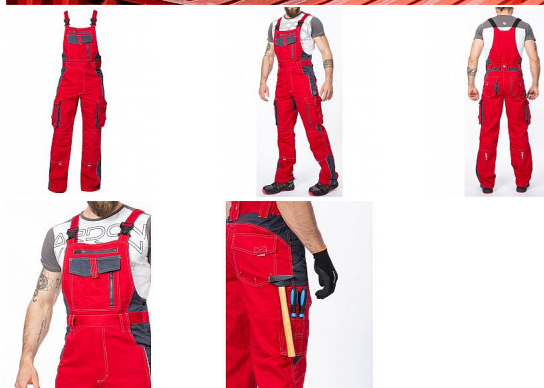

VISION Iaclové červeno-šedé prodloužené

» PRACOVNÍ ODĚVY » Montérkové Iaclové kalhoty » VISION Iaclové červeno-šedé prodloužené

Kód zboží

1128108207

EAN

8592390123985

Značka

ARDON

Na skladě:

U dodavatele

U dodavatele:

91 ks

VISION laclové červeno-šedé prodloužené

» PRACOVNÍ ODEVY » Montérkové laclové kalhoty » VISION laclové červeno-šedé prodloužené

Popis

montérkové kalhoty s laclem s kapsou na nákoleníky skvěle padnou díky inovovaným konstrukčním detailům v prodloužené variantě kvalitní keprová tkanina s majoritním podílem přírodní bavlny je prodyšná a příjemná na nošení zajímavé vizuální prvky jako jsou kontrastní prošívání jeansovou nití, kostěné zipy a designové zesílení patek design lacu poskytuje zvýšené krytí pasu a zad po celém obvodu, pružný pasový límeček s integrovanou gumou zvyšuje komfort nošení pružné šle, na lacu průhmatová náprsní kapsa s patkou na suchý zip a 2 náprsní kapsy na zip 2 přední průhmatové kapsy, 2 zadní kapsy kryté patkami, 2 prostorné měchové kapsy na levé i pravé nohavici kryté patkami, 1 zipová kapsa na mobil do velikosti 5,6" kapsy na šroubovák, poutka na tužky, 2 kapsy na skládací metr integrované do lampasu na levé i pravé straně anatomicky tvarované nohavice, zdvojené partie v oblasti kolen a kapsa na nákoleníky reflexní doplňky na předním a zadním dílu pro vyšší viditelnost materiál: 60% bavlna, 40% polyester, keprová vazba, cca 260 g/m² barva: červená velikosti: S-3XL výška postavy (cm): 183-190

Parametry

Značka	ARDON
Barva	červená
Pohlaví	Unisex