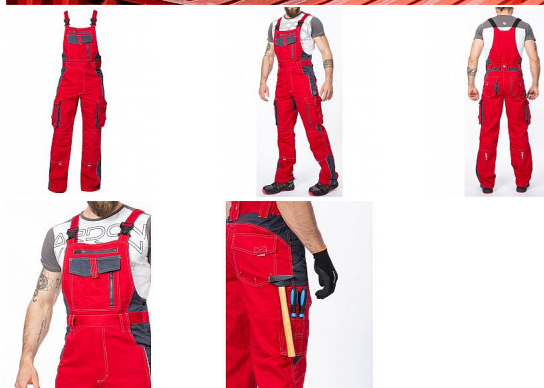

# VISION Iaclové červeno-šedé prodloužené

» PRACOVNÍ ODĚVY » Montérkové Iaclové kalhoty » VISION Iaclové červeno-šedé prodloužené

Kód zboží

1128108207

EAN

8592390123985

Značka

ARDON

# VISION laclové červeno-šedé prodloužené

» PRACOVNÍ ODEVY » Montérkové laclové kalhoty » VISION laclové červeno-šedé prodloužené

## Popis

montérkové kalhoty s laclem s kapsou na nákoleníky skvěle padnou díky inovovaným konstrukčním detailům v prodloužené variantě kvalitní keprová tkanina s majoritním podílem přírodní bavlny je prodyšná a příjemná na nošení zajímavé vizuální prvky jako jsou kontrastní prošívání jeansovou nití, kostěné zipy a designové zesílení patek design lacu poskytuje zvýšené krytí pasu a zad po celém obvodu, pružný pasový límeček s integrovanou gumou zvyšuje komfort nošení pružné šle, na lacu průhmatová náprsní kapsa s patkou na suchý zip a 2 náprsní kapsy na zip 2 přední průhmatové kapsy, 2 zadní kapsy kryté patkami, 2 prostorné měchové kapsy na levé i pravé nohavici kryté patkami, 1 zipová kapsa na mobil do velikosti 5,6" kapsy na šroubovák, poutka na tužky, 2 kapsy na skládací metr integrované do lampasu na levé i pravé straně anatomicky tvarované nohavice, zdvojené partie v oblasti kolen a kapsa na nákoleníky reflexní doplňky na předním a zadním dílu pro vyšší viditelnost materiál: 60% bavlna, 40% polyester, keprová vazba, cca 260 g/m<sup>2</sup> barva: červená velikosti: S-3XL výška postavy (cm): 183-190

## Parametry

Značka	ARDON
Barva	červená
Pohlaví	Unisex