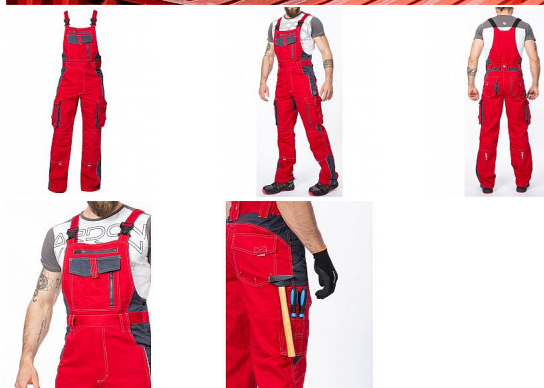

VISION Iaclové červeno-šedé prodloužené

» PRACOVNÍ ODĚVY » Montérkové Iaclové kalhoty » VISION Iaclové červeno-šedé prodloužené

Kód zboží

1128108207

EAN

8592390123978

Značka

ARDON

Na skladě:

U dodavatele

U dodavatele:

90 ks

VISION laclové červeno-šedé prodloužené

» PRACOVNÍ ODEVY » Montérkové laclové kalhoty » VISION laclové červeno-šedé prodloužené

Popis

montérkové kalhoty s laclem s kapsou na náhleníky skvěle padnou díky inovovaným konstrukčním detailům v prodloužené variantě kvalitní keprová tkanina s majoritním podílem přírodní bavlny je prodyšná a příjemná na nošení zajímavé vizuální prvky jako jsou kontrastní prošívání jeansovou nití, kostěné zipy a designové zesílení patek design lacu poskytuje zvýšené krytí pasu a zad po celém obvodu, pružný pasový límeček s integrovanou gumou zvyšuje komfort nošení pružné šle, na lacu průhmatová náprsní kapsa s patkou na suchý zip a 2 náprsní kapsy na zip 2 přední průhmatové kapsy, 2 zadní kapsy kryté patkami, 2 prostorné měchové kapsy na levé i pravé nohavici kryté patkami, 1 zipová kapsa na mobil do velikosti 5,6" kapsy na šroubovák, poutka na tužky, 2 kapsy na skládací metr integrované do lampasu na levé i pravé straně anatomicky tvarované nohavice, zdvojené partie v oblasti kolen a kapsa na náhleníky reflexní doplňky na předním a zadním dílu pro vyšší viditelnost materiál: 60% bavlna, 40% polyester, keprová vazba, cca 260 g/m² barva: červená velikosti: S-3XL výška postavy (cm): 183-190

Parametry

Značka	ARDON
Barva	červená
Pohlaví	Unisex