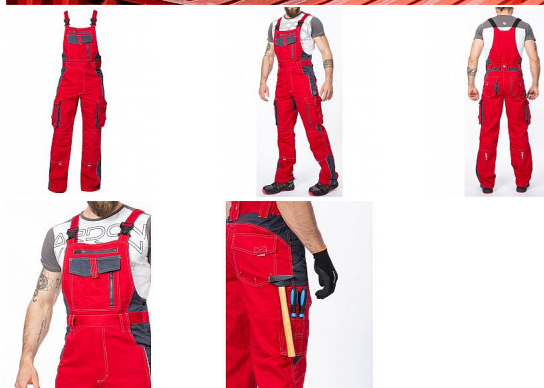

VISION Iaclové červeno-šedé prodloužené

» PRACOVNÍ ODĚVY » Montérkové Iaclové kalhoty » VISION Iaclové červeno-šedé prodloužené

Kód zboží

1128108207

EAN

8592390123978

Značka

ARDON

Na skladě:

U dodavatele

U dodavatele:

90 ks