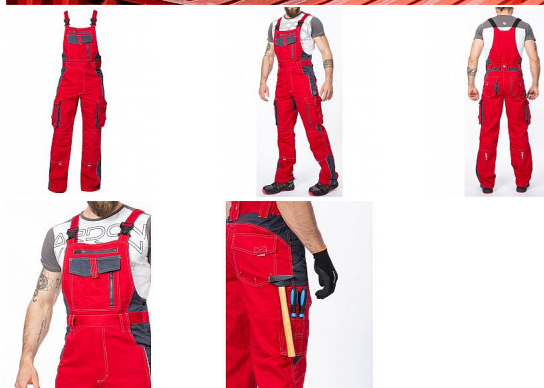

VISION Iaclové červeno-šedé prodloužené

» PRACOVNÍ ODĚVY » Montérkové Iaclové kalhoty » VISION Iaclové červeno-šedé prodloužené

Kód zboží

1128108207

EAN

8592390123978

Značka

ARDON

Na skladě:

U dodavatele

U dodavatele:

90 ks

VISION laclové červeno-šedé prodloužené

» PRACOVNÍ ODEVY » Montérkové laclové kalhoty » VISION laclové červeno-šedé prodloužené

Popis

montérkové kalhoty s laclem s kapsou na nákoleníky skvěle padnou díky inovovaným konstrukčním detailům v prodloužené variantě kvalitní keprová tkanina s majoritním podílem přírodní bavlny je prodyšná a příjemná na nošení zajímavé vizuální prvky jako jsou kontrastní prošívání jeansovou nití, kostěné zipy a designové zesílení patek design lacu poskytuje zvýšené krytí pasu a zad po celém obvodu, pružný pasový límeček s integrovanou gumou zvyšuje komfort nošení pružné šle, na lacu průhmatová náprsní kapsa s patkou na suchý zip a 2 náprsní kapsy na zip 2 přední průhmatové kapsy, 2 zadní kapsy kryté patkami, 2 prostorné měchové kapsy na levé i pravé nohavici kryté patkami, 1 zipová kapsa na mobil do velikosti 5,6" kapsy na šroubovák, poutka na tužky, 2 kapsy na skládací metr integrované do lampasu na levé i pravé straně anatomicky tvarované nohavice, zdvojené partie v oblasti kolen a kapsa na nákoleníky reflexní doplňky na předním a zadním dílu pro vyšší viditelnost materiál: 60% bavlna, 40% polyester, keprová vazba, cca 260 g/m² barva: červená velikosti: S-3XL výška postavy (cm): 183-190

Parametry

Značka	ARDON
Barva	červená
Pohlaví	Unisex