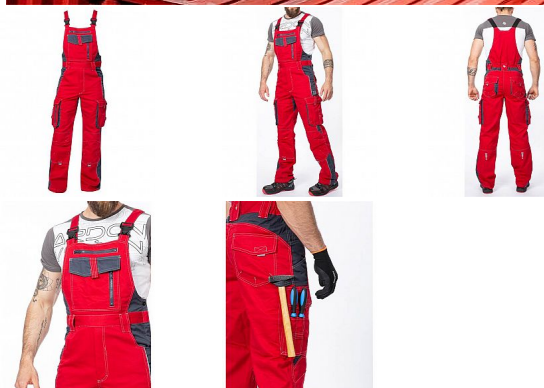

VISION Iaclové červeno-šedé prodloužené

» PRACOVNÍ ODĚVY » Montérkové Iaclové kalhoty » VISION Iaclové červeno-šedé prodloužené

Kód zboží	1128108207
EAN	8592390124005
Značka	ARDON

Na skladě: U dodavatele
U dodavatele: 54 ks

VISION laclové červeno-šedé prodloužené

» PRACOVNÍ ODEVY » Montérkové laclové kalhoty » VISION laclové červeno-šedé prodloužené

Popis

montérkové kalhoty s laclem s kapsou na nákoleníky skvěle padnou díky inovovaným konstrukčním detailům v prodloužené variantě kvalitní keprová tkanina s majoritním podílem přírodní bavlny je prodyšná a příjemná na nošení zajímavé vizuální prvky jako jsou kontrastní prošívání jeansovou nití, kostěné zipy a designové zesílení patek design lacu poskytuje zvýšené krytí pasu a zad po celém obvodu, pružný pasový límeček s integrovanou gumou zvyšuje komfort nošení pružné šle, na lacu průhmatová náprsní kapsa s patkou na suchý zip a 2 náprsní kapsy na zip 2 přední průhmatové kapsy, 2 zadní kapsy kryté patkami, 2 prostorné měchové kapsy na levé i pravé nohavici kryté patkami, 1 zipová kapsa na mobil do velikosti 5,6" kapsy na šroubovák, poutka na tužky, 2 kapsy na skládací metr integrované do lampasu na levé i pravé straně anatomicky tvarované nohavice, zdvojené partie v oblasti kolen a kapsa na nákoleníky reflexní doplňky na předním a zadním dílu pro vyšší viditelnost materiál: 60% bavlna, 40% polyester, keprová vazba, cca 260 g/m² barva: červená velikosti: S-3XL výška postavy (cm): 183-190

Parametry

Značka	ARDON
Barva	červená
Pohlaví	Unisex