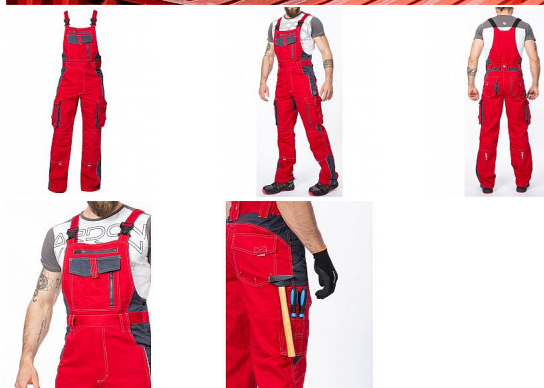

VISION Iaclové červeno-šedé prodloužené

» PRACOVNÍ ODĚVY » Montérkové Iaclové kalhoty » VISION Iaclové červeno-šedé prodloužené

Kód zboží

1128108207

EAN

8592390124012

Značka

ARDON

Na skladě:

U dodavatele

U dodavatele:

15 ks

VISION laclové červeno-šedé prodloužené

» PRACOVNÍ ODEŤVY » Montérkové laclové kalhoty » VISION laclové červeno-šedé prodloužené

Popis

montérkové kalhoty s laclem s kapsou na nákoleníky skvěle padnou díky inovovaným konstrukčním detailům v prodloužené variantě kvalitní keprová tkanina s majoritním podílem přírodní bavlny je prodyšná a příjemná na nošení zajímavé vizuální prvky jako jsou kontrastní prošívání jeansovou nití, kostěné zipy a designové zesílení patek design lacu poskytuje zvýšené krytí pasu a zad po celém obvodu, pružný pasový límeček s integrovanou gumou zvyšuje komfort nošení pružné šle, na lacu průhmatová náprsní kapsa s patkou na suchý zip a 2 náprsní kapsy na zip 2 přední průhmatové kapsy, 2 zadní kapsy kryté patkami, 2 prostorné měchové kapsy na levé i pravé nohavici kryté patkami, 1 zipová kapsa na mobil do velikosti 5,6" kapsy na šroubovák, poutka na tužky, 2 kapsy na skládací metr integrované do lampasu na levé i pravé straně anatomicky tvarované nohavice, zdvojené partie v oblasti kolen a kapsa na nákoleníky reflexní doplňky na předním a zadním dílu pro vyšší viditelnost materiál: 60% bavlna, 40% polyester, keprová vazba, cca 260 g/m² barva: červená velikosti: S-3XL výška postavy (cm): 183-190

Parametry

Značka	ARDON
Barva	červená
Pohlaví	Unisex