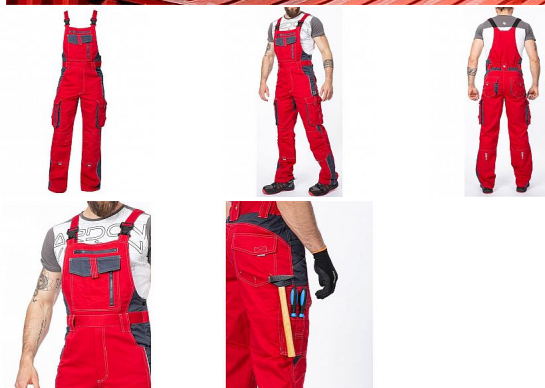

# VISION Iaclové červeno-šedé prodloužené

» PRACOVNÍ ODĚVY » Montérkové Iaclové kalhoty » VISION Iaclové červeno-šedé prodloužené

Kód zboží

1128108207

EAN

8592390124012

Značka

ARDON

# VISION laclové červeno-šedé prodloužené

» PRACOVNÍ ODEVY » Montérkové laclové kalhoty » VISION laclové červeno-šedé prodloužené

## Popis

montérkové kalhoty s laclem s kapsou na nákoleníky skvěle padnou díky inovovaným konstrukčním detailům v prodloužené variantě kvalitní keprová tkanina s majoritním podílem přírodní bavlny je prodyšná a příjemná na nošení zajímavé vizuální prvky jako jsou kontrastní prošívání jeansovou nití, kostěné zipy a designové zesílení patek design lacu poskytuje zvýšené krytí pasu a zad po celém obvodu, pružný pasový límeček s integrovanou gumou zvyšuje komfort nošení pružné šle, na lacu průhmatová náprsní kapsa s patkou na suchý zip a 2 náprsní kapsy na zip 2 přední průhmatové kapsy, 2 zadní kapsy kryté patkami, 2 prostorné měchové kapsy na levé i pravé nohavici kryté patkami, 1 zipová kapsa na mobil do velikosti 5,6" kapsy na šroubovák, poutka na tužky, 2 kapsy na skládací metr integrované do lampasu na levé i pravé straně anatomicky tvarované nohavice, zdvojené partie v oblasti kolen a kapsa na nákoleníky reflexní doplňky na předním a zadním dílu pro vyšší viditelnost materiál: 60% bavlna, 40% polyester, keprová vazba, cca 260 g/m<sup>2</sup> barva: červená velikosti: S-3XL výška postavy (cm): 183-190

## Parametry

Značka	ARDON
Barva	červená
Pohlaví	Unisex