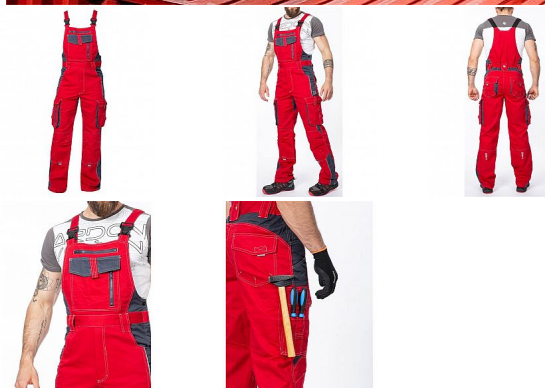

# VISION Iaclové červeno-šedé prodloužené

» PRACOVNÍ ODĚVY » Montérkové Iaclové kalhoty

Kód zboží	1128108207
Dodavatelské číslo	H9155
Značka	ARDON

Dostupnost: 404 ks

# VISION laclové červeno-šedé prodloužené

» PRACOVNÍ ODEVY » Montérkové laclové kalhoty

## Popis

montérkové kalhoty s laclem s kapsou na nákoleníky skvěle padnou díky inovovaným konstrukčním detailům v prodloužené variantě kvalitní keprová tkanina s majoritním podílem přírodní bavlny je prodyšná a příjemná na nošení zajímavé vizuální prvky jako jsou kontrastní prošívání jeansovou nití, kostěné zipy a designové zesílení patek design laclu poskytuje zvýšené krytí pasu a zad po celém obvodu, pružný pasový límeček s integrovanou gumou zvyšuje komfort nošení pružné šle, na laclu průhmatová náprsní kapsa s patkou na suchý zip a 2 náprsní kapsy na zip 2 přední průhmatové kapsy, 2 zadní kapsy kryté patkami, 2 prostorné měchové kapsy na levé i pravé nohavici kryté patkami, 1 zipová kapsa na mobil do velikosti 5,6" kapsy na šroubovák, poutka na tužky, 2 kapsy na skládací metr integrované do lampasu na levé i pravé straně anatomicky tvarované nohavice, zdvojené partie v oblasti kolen a kapsa na nákoleníky reflexní doplňky na předním a zadním dílu pro vyšší viditelnost materiál: 60% bavlna, 40% polyester, keprová vazba, cca 260 g/m<sup>2</sup> barva: červená velikosti: S-3XL výška postavy (cm): 183-190

## Parametry

Značka	ARDON
Barva	červená
Pohlaví	Unisex