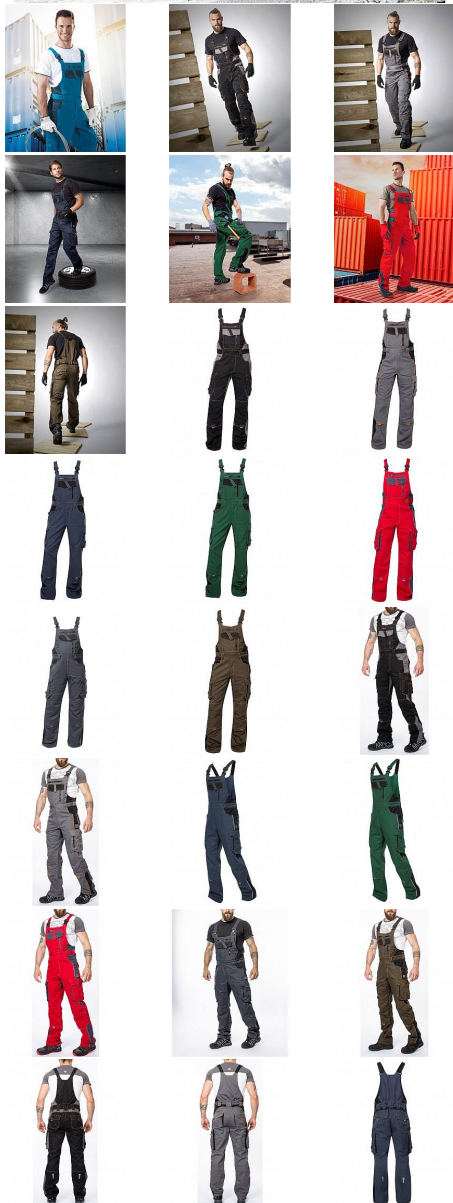

VISION laclové prodloužené

» PRACOVNÍ ODĚVY » Montérkové laclové kalhoty

Kód zboží

11281082

Značka

ARDON

Na skladě:

8 ks

U dodavatele:

1 426 ks

VISION laclové prodloužené

» PRACOVNÍ ODEVY » Montérkové laclové kalhoty

Popis

montérkové kalhoty s laclem s kapsou na nákoleníky skvěle padnou díky inovovaným konstrukčním detailům v prodloužené variantě kvalitní keprová tkanina s majoritním podílem přírodní bavlny je prodyšná a příjemná na nošení zajímavé vizuální prvky jako jsou kontrastní prošívání jeansovou nití, kostěné zipy a designové zesílení patek design lacu poskytuje zvýšené krytí pasu a zad po celém obvodu, pružný pasový límeček s integrovanou gumou zvyšuje komfort nošení pružné šle, na lacu průhmatová náprsní kapsa s patkou na suchý zip a 2 náprsní kapsy na zip 2 přední průhmatové kapsy, 2 zadní kapsy kryté patkami, 2 prostorné měchové kapsy na levé i pravé nohavici kryté patkami, 1 zipová kapsa na mobil do velikosti 5,6_kapsy na šroubovák, poutka na tužky, 2 kapsy na skládací metr integrované do lampasu na levé i pravé straně anatomicky tvarované nohavice, zdvojené partie v oblasti kolen a kapsa na nákoleníky reflexní doplňky na předním a zadním dílu pro vyšší viditelnost materiál: 60% bavlna, 40% polyester, keprová vazba, cca 260 g/m² barva: tarmac velikosti: S-3XL výška postavy (cm): 183-190