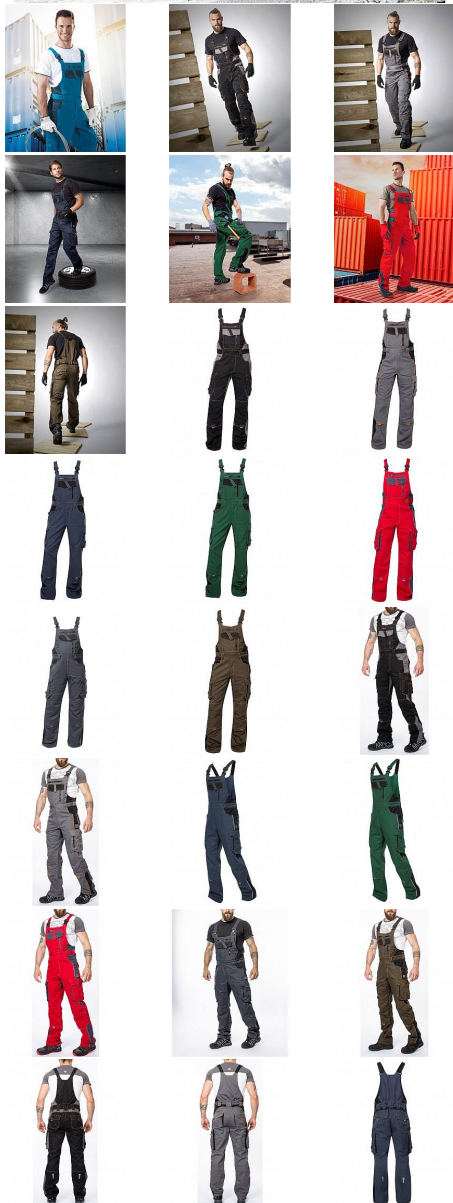

VISION laclové prodloužené

» PRACOVNÍ ODĚVY » Montérkové laclové kalhoty

Kód zboží

11281082

Značka

ARDON

Na skladě:

8 ks

U dodavatele:

1 331 ks

VISION laclové prodloužené

» PRACOVNÍ ODEVY » Montérkové laclové kalhoty

Popis

montérkové kalhoty s laclem s kapsou na nákoleníky skvěle padnou díky inovovaným konstrukčním detailům v prodloužené variantě kvalitní keprová tkanina s majoritním podílem přírodní bavlny je prodyšná a příjemná na nošení zajímavé vizuální prvky jako jsou kontrastní prošívání jeansovou nití, kostěné zipy a designové zesílení patek design lacu poskytuje zvýšené krytí pasu a zad po celém obvodu, pružný pasový límeček s integrovanou gumou zvyšuje komfort nošení pružné šle, na lacu průhmatová náprsní kapsa s patkou na suchý zip a 2 náprsní kapsy na zip 2 přední průhmatové kapsy, 2 zadní kapsy kryté patkami, 2 prostorné měchové kapsy na levé i pravé nohavici kryté patkami, 1 zipová kapsa na mobil do velikosti 5,6_kapsy na šroubovák, poutka na tužky, 2 kapsy na skládací metr integrované do lampasu na levé i pravé straně anatomicky tvarované nohavice, zdvojené partie v oblasti kolen a kapsa na nákoleníky reflexní doplňky na předním a zadním dílu pro vyšší viditelnost materiál: 60% bavlna, 40% polyester, keprová vazba, cca 260 g/m² barva: tarmac velikosti: S-3XL výška postavy (cm): 183-190