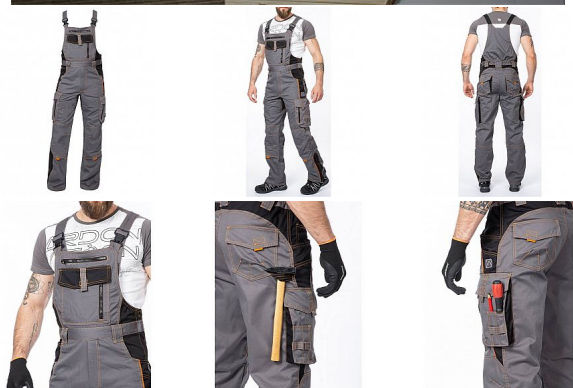

VISION Iaclové šedé

» PRACOVNÍ ODĚVY » Montérkové Iaclové kalhoty » VISION Iaclové šedé

Kód zboží

1128100202

EAN

8592390044143

Značka

ARDON

Na skladě:

U dodavatele

U dodavatele:

194 ks