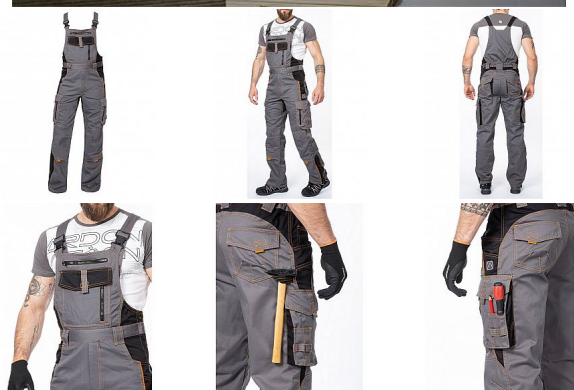

VISION Iaclové šedé

» PRACOVNÍ ODĚVY » Montérkové Iaclové kalhoty » VISION Iaclové šedé

Kód zboží

1128100202

EAN

8592390044167

Značka

ARDON

Na skladě:

U dodavatele

U dodavatele:

112 ks

VISION laclové šedé

» PRACOVNÍ ODEŤVY » Montérkové laclové kalhoty » VISION laclové šedé

Popis

montérkové kalhoty s laclem s kapsou na nákoleníky skvěle padnou díky inovovaným konstrukčním detailům kvalitní keprová tkanina s majoritním podílem přírodní bavlny je prodyšná a příjemná na nošení zajímavé vizuální prvky jako jsou kontrastní prošívání jeansovou nití, kostěné zipy a designové zesílení patek design laclu poskytuje zvýšené krytí pasu a zad po celém obvodu, pružný pasový límeček s integrovanou gumou zvyšuje komfort nošení pružné šle, na laclu průhmatová náprsní kapsa s patkou na suchý zip a 2 náprsní kapsy na zip 2 přední průhmatové kapsy, 2 zadní kapsy kryté patkami, 2 prostorné měchové kapsy na levé i pravé nohavici kryté patkami, 1 zipová kapsa na mobil do velikosti 5,6" kapsy na šroubovák, poutka na tužky, 2 kapsy na skládací metr integrované do lampasu na levé i pravé straně anatomicky tvarované nohavice, zdvojené partie v oblasti kolen a kapsa na nákoleníky reflexní doplňky na předním a zadním dílu pro vyšší viditelnost materiál: 60% bavlna, 40% polyester, keprová vazba, cca 260 g/m² barva: šedá velikosti: 46-64 výška postavy (cm): 176-182

Parametry

Značka	ARDON
Barva	šedá
Pohlaví	Unisex