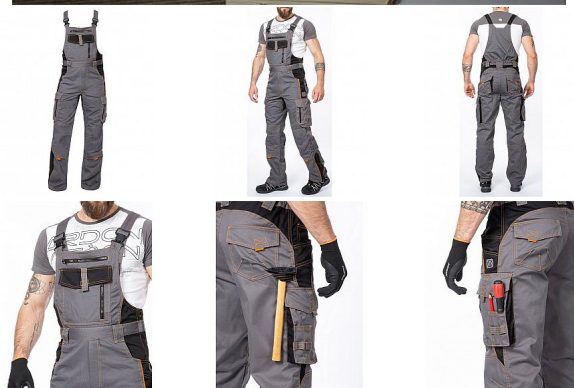

VISION Iaclové šedé

» PRACOVNÍ ODĚVY » Montérkové Iaclové kalhoty » VISION Iaclové šedé

Kód zboží

1128100202

EAN

8592390044174

Značka

ARDON

Na skladě:

U dodavatele

U dodavatele:

173 ks

VISION laclové šedé

» PRACOVNÍ ODEŤVY » Montérkové laclové kalhoty » VISION laclové šedé

Popis

montérkové kalhoty s laclem s kapsou na nákoleníky skvěle padnou díky inovovaným konstrukčním detailům kvalitní keprová tkanina s majoritním podílem přírodní bavlny je prodyšná a příjemná na nošení zajímavé vizuální prvky jako jsou kontrastní prošívání jeansovou nití, kostěné zipy a designové zesílení patek design laclu poskytuje zvýšené krytí pasu a zad po celém obvodu, pružný pasový límeček s integrovanou gumou zvyšuje komfort nošení pružné šle, na laclu průhmatová náprsní kapsa s patkou na suchý zip a 2 náprsní kapsy na zip 2 přední průhmatové kapsy, 2 zadní kapsy kryté patkami, 2 prostorné měchové kapsy na levé i pravé nohavici kryté patkami, 1 zipová kapsa na mobil do velikosti 5,6" kapsy na šroubovák, poutka na tužky, 2 kapsy na skládací metr integrované do lampasu na levé i pravé straně anatomicky tvarované nohavice, zdvojené partie v oblasti kolen a kapsa na nákoleníky reflexní doplňky na předním a zadním dílu pro vyšší viditelnost materiál: 60% bavlna, 40% polyester, keprová vazba, cca 260 g/m² barva: šedá velikosti: 46-64 výška postavy (cm): 176-182

Parametry

Značka	ARDON
Barva	šedá
Pohlaví	Unisex