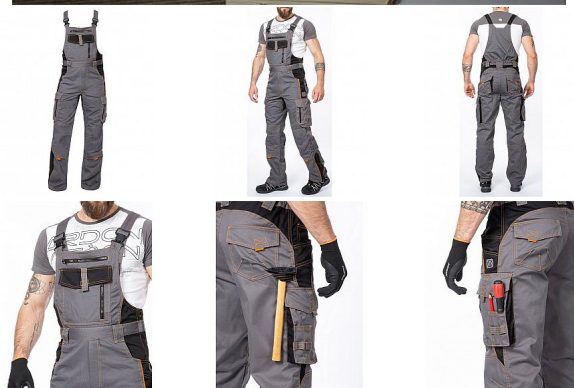

VISION Iaclové šedé

» PRACOVNÍ ODĚVY » Montérkové Iaclové kalhoty » VISION Iaclové šedé

Kód zboží

1128100202

EAN

8592390044174

Značka

ARDON

Na skladě:

U dodavatele

U dodavatele:

162 ks

VISION laclové šedé

» PRACOVNÍ ODEVY » Montérkové laclové kalhoty » VISION laclové šedé

Popis

montérkové kalhoty s laclem s kapsou na nákoleníky skvěle padnou díky inovovaným konstrukčním detailům kvalitní keprová tkanina s majoritním podílem přírodní bavlny je prodyšná a příjemná na nošení zajímavé vizuální prvky jako jsou kontrastní prošívání jeansovou nití, kostěné zipy a designové zesílení patek design laclu poskytuje zvýšené krytí pasu a zad po celém obvodu, pružný pasový límeček s integrovanou gumou zvyšuje komfort nošení pružné šle, na laclu průhmatová náprsní kapsa s patkou na suchý zip a 2 náprsní kapsy na zip 2 přední průhmatové kapsy, 2 zadní kapsy kryté patkami, 2 prostorné měchové kapsy na levé i pravé nohavici kryté patkami, 1 zipová kapsa na mobil do velikosti 5,6" kapsy na šroubovák, poutka na tužky, 2 kapsy na skládací metr integrované do lampasu na levé i pravé straně anatomicky tvarované nohavice, zdvojené partie v oblasti kolen a kapsa na nákoleníky reflexní doplňky na předním a zadním dílu pro vyšší viditelnost materiál: 60% bavlna, 40% polyester, keprová vazba, cca 260 g/m² barva: šedá velikosti: 46-64 výška postavy (cm): 176-182

Parametry

Značka	ARDON
Barva	šedá
Pohlaví	Unisex