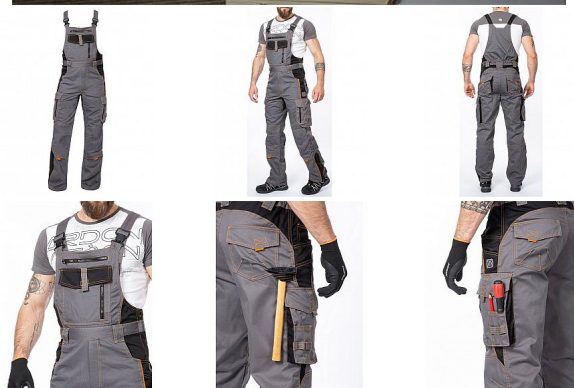

VISION Iaclové šedé

» PRACOVNÍ ODĚVY » Montérkové Iaclové kalhoty » VISION Iaclové šedé

Kód zboží

1128100202

EAN

8592390044181

Značka

ARDON

Na skladě:

U dodavatele

U dodavatele:

170 ks

VISION laclové šedé

» PRACOVNÍ ODEŤVY » Montérkové laclové kalhoty » VISION laclové šedé

Popis

montérkové kalhoty s laclem s kapsou na nákoleníky skvěle padnou díky inovovaným konstrukčním detailům kvalitní keprová tkanina s majoritním podílem přírodní bavlny je prodyšná a příjemná na nošení zajímavé vizuální prvky jako jsou kontrastní prošívání jeansovou nití, kostěné zipy a designové zesílení patek design laclu poskytuje zvýšené krytí pasu a zad po celém obvodu, pružný pasový límeček s integrovanou gumou zvyšuje komfort nošení pružné šle, na laclu průhmatová náprsní kapsa s patkou na suchý zip a 2 náprsní kapsy na zip 2 přední průhmatové kapsy, 2 zadní kapsy kryté patkami, 2 prostorné měchové kapsy na levé i pravé nohavici kryté patkami, 1 zipová kapsa na mobil do velikosti 5,6" kapsy na šroubovák, poutka na tužky, 2 kapsy na skládací metr integrované do lampasu na levé i pravé straně anatomicky tvarované nohavice, zdvojené partie v oblasti kolen a kapsa na nákoleníky reflexní doplňky na předním a zadním dílu pro vyšší viditelnost materiál: 60% bavlna, 40% polyester, keprová vazba, cca 260 g/m² barva: šedá velikosti: 46-64 výška postavy (cm): 176-182

Parametry

Značka	ARDON
Barva	šedá
Pohlaví	Unisex