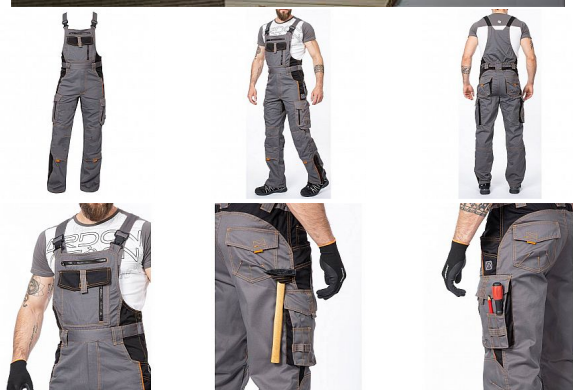

VISION laclové šedé

» PRACOVNÍ ODĚVY » Montérkové laclové kalhoty » VISION laclové šedé

Kód zboží

1128100202

EAN

8592390044198

Značka

ARDON

Na skladě:

U dodavatele

U dodavatele:

137 ks

VISION laclové šedé

» PRACOVNÍ ODEVY » Montérkové laclové kalhoty » VISION laclové šedé

Popis

montérkové kalhoty s laclem s kapsou na nákoleníky skvěle padnou díky inovovaným konstrukčním detailům kvalitní keprová tkanina s majoritním podílem přírodní bavlny je prodyšná a příjemná na nošení zajímavé vizuální prvky jako jsou kontrastní prošívání jeansovou nití, kostěné zipy a designové zesílení patek design laclu poskytuje zvýšené krytí pasu a zad po celém obvodu, pružný pasový límeček s integrovanou gumou zvyšuje komfort nošení pružné šle, na laclu průhmatová náprsní kapsa s patkou na suchý zip a 2 náprsní kapsy na zip 2 přední průhmatové kapsy, 2 zadní kapsy kryté patkami, 2 prostorné měchové kapsy na levé i pravé nohavici kryté patkami, 1 zipová kapsa na mobil do velikosti 5,6" kapsy na šroubovák, poutka na tužky, 2 kapsy na skládací metr integrované do lampasu na levé i pravé straně anatomicky tvarované nohavice, zdvojené partie v oblasti kolen a kapsa na nákoleníky reflexní doplňky na předním a zadním dílu pro vyšší viditelnost materiál: 60% bavlna, 40% polyester, keprová vazba, cca 260 g/m² barva: šedá velikosti: 46-64 výška postavy (cm): 176-182