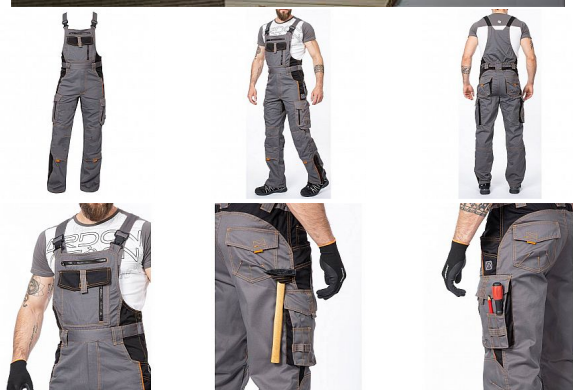

VISION Iaclové šedé

» PRACOVNÍ ODĚVY » Montérkové Iaclové kalhoty » VISION Iaclové šedé

Kód zboží

1128100202

EAN

8592390044204

Značka

ARDON

Na skladě:

U dodavatele

U dodavatele:

143 ks

VISION laclové šedé

» PRACOVNÍ ODEŤVY » Montérkové laclové kalhoty » VISION laclové šedé

Popis

montérkové kalhoty s laclem s kapsou na nákoleníky skvěle padnou díky inovovaným konstrukčním detailům kvalitní keprová tkanina s majoritním podílem přírodní bavlny je prodyšná a příjemná na nošení zajímavé vizuální prvky jako jsou kontrastní prošívání jeansovou nití, kostěné zipy a designové zesílení patek design laclu poskytuje zvýšené krytí pasu a zad po celém obvodu, pružný pasový límeček s integrovanou gumou zvyšuje komfort nošení pružné šle, na laclu průhmatová náprsní kapsa s patkou na suchý zip a 2 náprsní kapsy na zip 2 přední průhmatové kapsy, 2 zadní kapsy kryté patkami, 2 prostorné měchové kapsy na levé i pravé nohavici kryté patkami, 1 zipová kapsa na mobil do velikosti 5,6" kapsy na šroubovák, poutka na tužky, 2 kapsy na skládací metr integrované do lampasu na levé i pravé straně anatomicky tvarované nohavice, zdvojené partie v oblasti kolen a kapsa na nákoleníky reflexní doplňky na předním a zadním dílu pro vyšší viditelnost materiál: 60% bavlna, 40% polyester, keprová vazba, cca 260 g/m² barva: šedá velikosti: 46-64 výška postavy (cm): 176-182

Parametry

Značka	ARDON
Barva	šedá
Pohlaví	Unisex