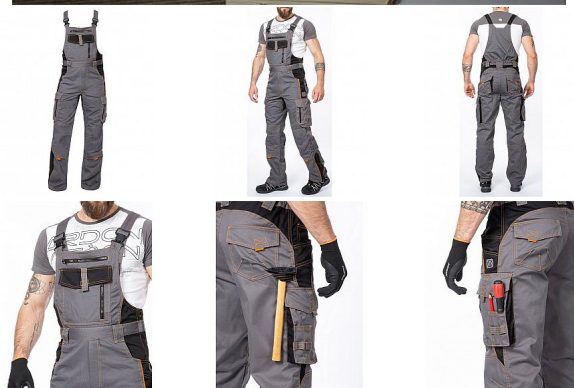

VISION Iaclové šedé

» PRACOVNÍ ODĚVY » Montérkové Iaclové kalhoty » VISION Iaclové šedé

Kód zboží

1128100202

EAN

8592390044228

Značka

ARDON

Na skladě:

U dodavatele

U dodavatele:

43 ks

VISION laclové šedé

» PRACOVNÍ ODEŤVY » Montérkové laclové kalhoty » VISION laclové šedé

Popis

montérkové kalhoty s laclem s kapsou na nákoleníky skvěle padnou díky inovovaným konstrukčním detailům kvalitní keprová tkanina s majoritním podílem přírodní bavlny je prodyšná a příjemná na nošení zajímavé vizuální prvky jako jsou kontrastní prošívání jeansovou nití, kostěné zipy a designové zesílení patek design laclu poskytuje zvýšené krytí pasu a zad po celém obvodu, pružný pasový límeček s integrovanou gumou zvyšuje komfort nošení pružné šle, na laclu průhmatová náprsní kapsa s patkou na suchý zip a 2 náprsní kapsy na zip 2 přední průhmatové kapsy, 2 zadní kapsy kryté patkami, 2 prostorné měchové kapsy na levé i pravé nohavici kryté patkami, 1 zipová kapsa na mobil do velikosti 5,6" kapsy na šroubovák, poutka na tužky, 2 kapsy na skládací metr integrované do lampasu na levé i pravé straně anatomicky tvarované nohavice, zdvojené partie v oblasti kolen a kapsa na nákoleníky reflexní doplňky na předním a zadním dílu pro vyšší viditelnost materiál: 60% bavlna, 40% polyester, keprová vazba, cca 260 g/m² barva: šedá velikosti: 46-64 výška postavy (cm): 176-182

Parametry

Značka	ARDON
Barva	šedá
Pohlaví	Unisex