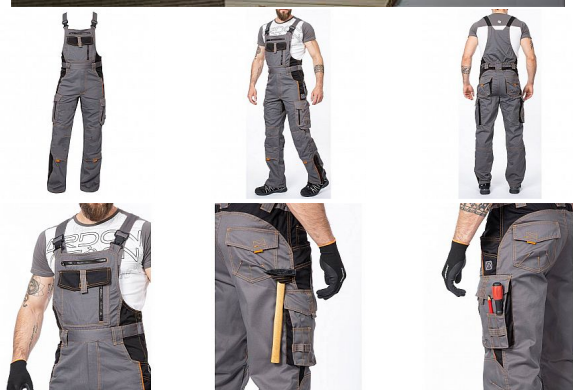

VISION Iaclové šedé

» PRACOVNÍ ODĚVY » Montérkové Iaclové kalhoty » VISION Iaclové šedé

Kód zboží

1128100202

EAN

8592390044228

Značka

ARDON

Na skladě:

U dodavatele

U dodavatele:

46 ks

VISION laclové šedé

» PRACOVNÍ ODEŤVY » Montérkové laclové kalhoty » VISION laclové šedé

Popis

montérkové kalhoty s laclem s kapsou na nákoleníky skvěle padnou díky inovovaným konstrukčním detailům kvalitní keprová tkanina s majoritním podílem přírodní bavlny je prodyšná a příjemná na nošení zajímavé vizuální prvky jako jsou kontrastní prošívání jeansovou nití, kostěné zipy a designové zesílení patek design laclu poskytuje zvýšené krytí pasu a zad po celém obvodu, pružný pasový límeček s integrovanou gumou zvyšuje komfort nošení pružné šle, na laclu průhmatová náprsní kapsa s patkou na suchý zip a 2 náprsní kapsy na zip 2 přední průhmatové kapsy, 2 zadní kapsy kryté patkami, 2 prostorné měchové kapsy na levé i pravé nohavici kryté patkami, 1 zipová kapsa na mobil do velikosti 5,6" kapsy na šroubovák, poutka na tužky, 2 kapsy na skládací metr integrované do lampasu na levé i pravé straně anatomicky tvarované nohavice, zdvojené partie v oblasti kolen a kapsa na nákoleníky reflexní doplňky na předním a zadním dílu pro vyšší viditelnost materiál: 60% bavlna, 40% polyester, keprová vazba, cca 260 g/m² barva: šedá velikosti: 46-64 výška postavy (cm): 176-182

Parametry

Značka	ARDON
Barva	šedá
Pohlaví	Unisex