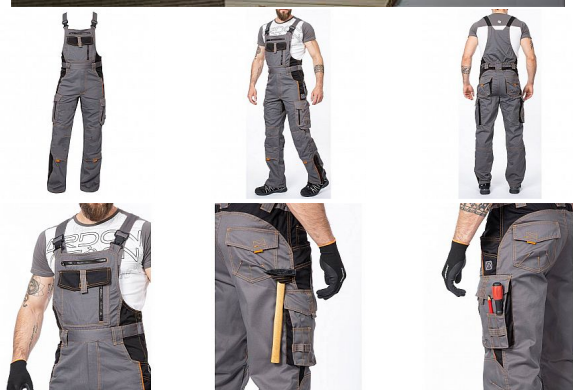

VISION Iaclové šedé

» PRACOVNÍ ODĚVY » Montérkové Iaclové kalhoty » VISION Iaclové šedé

Kód zboží

1128100202

EAN

8592390044235

Značka

ARDON

Na skladě:

U dodavatele

U dodavatele:

65 ks

VISION laclové šedé

» PRACOVNÍ ODEŤVY » Montérkové laclové kalhoty » VISION laclové šedé

Popis

montérkové kalhoty s laclem s kapsou na nákoleníky skvěle padnou díky inovovaným konstrukčním detailům kvalitní keprová tkanina s majoritním podílem přírodní bavlny je prodyšná a příjemná na nošení zajímavé vizuální prvky jako jsou kontrastní prošívání jeansovou nití, kostěné zipy a designové zesílení patek design laclu poskytuje zvýšené krytí pasu a zad po celém obvodu, pružný pasový límeček s integrovanou gumou zvyšuje komfort nošení pružné šle, na laclu průhmatová náprsní kapsa s patkou na suchý zip a 2 náprsní kapsy na zip 2 přední průhmatové kapsy, 2 zadní kapsy kryté patkami, 2 prostorné měchové kapsy na levé i pravé nohavici kryté patkami, 1 zipová kapsa na mobil do velikosti 5,6" kapsy na šroubovák, poutka na tužky, 2 kapsy na skládací metr integrované do lampasu na levé i pravé straně anatomicky tvarované nohavice, zdvojené partie v oblasti kolen a kapsa na nákoleníky reflexní doplňky na předním a zadním dílu pro vyšší viditelnost materiál: 60% bavlna, 40% polyester, keprová vazba, cca 260 g/m² barva: šedá velikosti: 46-64 výška postavy (cm): 176-182

Parametry

Značka	ARDON
Barva	šedá
Pohlaví	Unisex