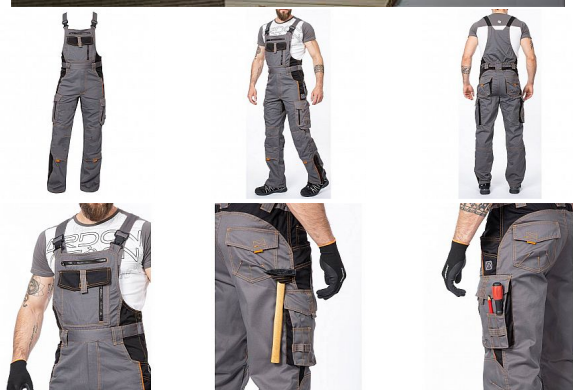

VISION Iaclové šedé

» PRACOVNÍ ODĚVY » Montérkové Iaclové kalhoty » VISION Iaclové šedé

Kód zboží

1128100202

EAN

8592390044235

Značka

ARDON

Na skladě:

U dodavatele

U dodavatele:

49 ks

VISION laclové šedé

» PRACOVNÍ ODEŤVY » Montérkové laclové kalhoty » VISION laclové šedé

Popis

montérkové kalhoty s laclem s kapsou na nákoleníky skvěle padnou díky inovovaným konstrukčním detailům kvalitní keprová tkanina s majoritním podílem přírodní bavlny je prodyšná a příjemná na nošení zajímavé vizuální prvky jako jsou kontrastní prošívání jeansovou nití, kostěné zipy a designové zesílení patek design laclu poskytuje zvýšené krytí pasu a zad po celém obvodu, pružný pasový límeček s integrovanou gumou zvyšuje komfort nošení pružné šle, na laclu průhmatová náprsní kapsa s patkou na suchý zip a 2 náprsní kapsy na zip 2 přední průhmatové kapsy, 2 zadní kapsy kryté patkami, 2 prostorné měchové kapsy na levé i pravé nohavici kryté patkami, 1 zipová kapsa na mobil do velikosti 5,6" kapsy na šroubovák, poutka na tužky, 2 kapsy na skládací metr integrované do lampasu na levé i pravé straně anatomicky tvarované nohavice, zdvojené partie v oblasti kolen a kapsa na nákoleníky reflexní doplňky na předním a zadním dílu pro vyšší viditelnost materiál: 60% bavlna, 40% polyester, keprová vazba, cca 260 g/m² barva: šedá velikosti: 46-64 výška postavy (cm): 176-182

Parametry

Značka	ARDON
Barva	šedá
Pohlaví	Unisex