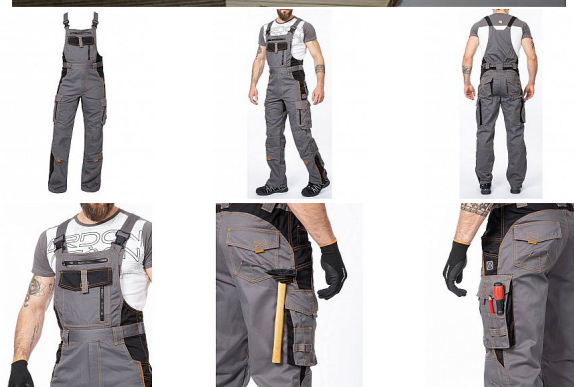

VISION laclové šedé prodloužené

» PRACOVNÍ ODĚVY » Montérkové laclové kalhoty » VISION laclové šedé prodloužené

Kód zboží

1128108202

EAN

8592390123787

Značka

ARDON

Na skladě:

U dodavatele

U dodavatele:

18 ks

VISION laclové šedé prodloužené

» PRACOVNÍ ODEŤVY » Montérkové laclové kalhoty » VISION laclové šedé prodloužené

Popis

montérkové kalhoty s laclem s kapsou na nákoleníky skvěle padnou díky inovovaným konstrukčním detailům v prodloužené variantě kvalitní keprová tkanina s majoritním podílem přírodní bavlny je prodyšná a příjemná na nošení zajímavé vizuální prvky jako jsou kontrastní prošívání jeansovou nití, kostěné zipy a designové zesílení patek design lacu poskytuje zvýšené krytí pasu a zad po celém obvodu, pružný pasový límeček s integrovanou gumou zvyšuje komfort nošení pružné šle, na lacu průhmatová náprsní kapsa s patkou na suchý zip a 2 náprsní kapsy na zip 2 přední průhmatové kapsy, 2 zadní kapsy kryté patkami, 2 prostorné měchové kapsy na levé i pravé nohavici kryté patkami, 1 zipová kapsa na mobil do velikosti 5,6" kapsy na šroubovák, poutka na tužky, 2 kapsy na skládací metr integrované do lampasu na levé i pravé straně anatomicky tvarované nohavice, zdvojené partie v oblasti kolen a kapsa na nákoleníky reflexní doplňky na předním a zadním dílu pro vyšší viditelnost materiál: 60% bavlna, 40% polyester, keprová vazba, cca 260 g/m² barva: šedá velikosti: S-3XL výška postavy (cm): 183-190

Parametry

Značka	ARDON
Barva	šedá
Pohlaví	Unisex