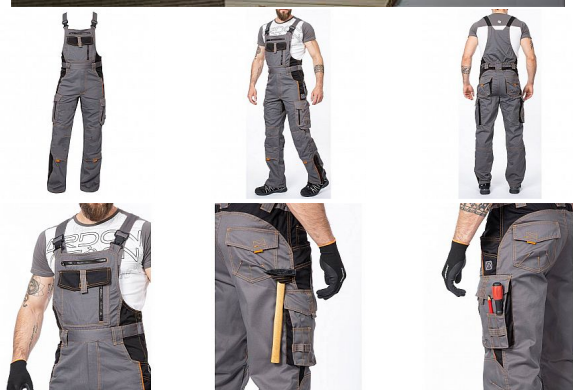

VISION laclové šedé prodloužené

» PRACOVNÍ ODĚVY » Montérkové laclové kalhoty » VISION laclové šedé prodloužené

Kód zboží

1128108202

EAN

8592390123756

Značka

ARDON

Na skladě:

U dodavatele

U dodavatele:

26 ks