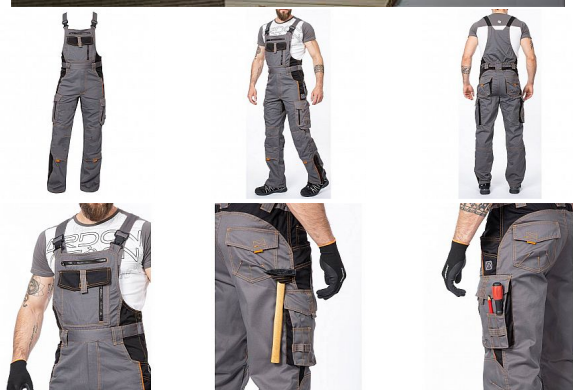

VISION laclové šedé prodloužené

» PRACOVNÍ ODĚVY » Montérkové laclové kalhoty » VISION laclové šedé prodloužené

Kód zboží

1128108202

EAN

8592390123756

Značka

ARDON

Na skladě:

U dodavatele

U dodavatele:

26 ks

VISION laclové šedé prodloužené

» PRACOVNÍ ODEŤVY » Montérkové laclové kalhoty » VISION laclové šedé prodloužené

Popis

montérkové kalhoty s laclem s kapsou na nákoleníky skvěle padnou díky inovovaným konstrukčním detailům v prodloužené variantě kvalitní keprová tkanina s majoritním podílem přírodní bavlny je prodyšná a příjemná na nošení zajímavé vizuální prvky jako jsou kontrastní prošívání jeansovou nití, kostěné zipy a designové zesílení patek design lacu poskytuje zvýšené krytí pasu a zad po celém obvodu, pružný pasový límeček s integrovanou gumou zvyšuje komfort nošení pružné šle, na lacu průhmatová náprsní kapsa s patkou na suchý zip a 2 náprsní kapsy na zip 2 přední průhmatové kapsy, 2 zadní kapsy kryté patkami, 2 prostorné měchové kapsy na levé i pravé nohavici kryté patkami, 1 zipová kapsa na mobil do velikosti 5,6" kapsy na šroubovák, poutka na tužky, 2 kapsy na skládací metr integrované do lampasu na levé i pravé straně anatomicky tvarované nohavice, zdvojené partie v oblasti kolen a kapsa na nákoleníky reflexní doplňky na předním a zadním dílu pro vyšší viditelnost materiál: 60% bavlna, 40% polyester, keprová vazba, cca 260 g/m² barva: šedá velikosti: S-3XL výška postavy (cm): 183-190

Parametry

Značka	ARDON
Barva	šedá
Pohlaví	Unisex