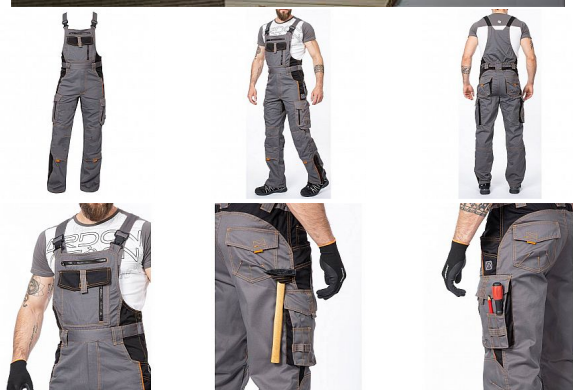

VISION laclové šedé prodloužené

» PRACOVNÍ ODĚVY » Montérkové laclové kalhoty » VISION laclové šedé prodloužené

Kód zboží

1128108202

EAN

8592390123756

Značka

ARDON

Na skladě:

U dodavatele

U dodavatele:

26 ks

VISION laclové šedé prodloužené

» PRACOVNÍ ODEVY » Montérkové laclové kalhoty » VISION laclové šedé prodloužené

Popis

montérkové kalhoty s laclem s kapsou na nákoleníky skvěle padnou díky inovovaným konstrukčním detailům v prodloužené variantě kvalitní keprová tkanina s majoritním podílem přírodní bavlny je prodyšná a příjemná na nošení zajímavé vizuální prvky jako jsou kontrastní prošívání jeansovou nití, kostěné zipy a designové zesílení patek design lacu poskytuje zvýšené krytí pasu a zad po celém obvodu, pružný pasový límeček s integrovanou gumou zvyšuje komfort nošení pružné šle, na lacu průhmatová náprsní kapsa s patkou na suchý zip a 2 náprsní kapsy na zip 2 přední průhmatové kapsy, 2 zadní kapsy kryté patkami, 2 prostorné měchové kapsy na levé i pravé nohavici kryté patkami, 1 zipová kapsa na mobil do velikosti 5,6" kapsy na šroubovák, poutka na tužky, 2 kapsy na skládací metr integrované do lampasu na levé i pravé straně anatomicky tvarované nohavice, zdvojené partie v oblasti kolen a kapsa na nákoleníky reflexní doplňky na předním a zadním dílu pro vyšší viditelnost materiál: 60% bavlna, 40% polyester, keprová vazba, cca 260 g/m² barva: šedá velikosti: S-3XL výška postavy (cm): 183-190

Parametry

Značka	ARDON
Barva	šedá
Pohlaví	Unisex