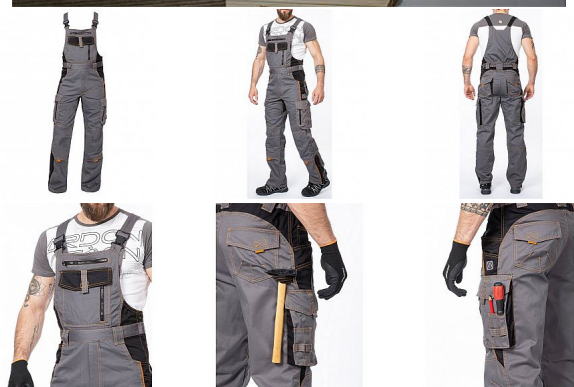

# VISION laclové šedé prodloužené

» PRACOVNÍ ODĚVY » Montérkové laclové kalhoty » VISION laclové šedé prodloužené

Kód zboží

1128108202

EAN

8592390123749

Značka

ARDON

# VISION laclové šedé prodloužené

» PRACOVNÍ ODEVY » Montérkové laclové kalhoty » VISION laclové šedé prodloužené

## Popis

montérkové kalhoty s laclem s kapsou na nákoleníky skvěle padnou díky inovovaným konstrukčním detailům v prodloužené variantě kvalitní keprová tkanina s majoritním podílem přírodní bavlny je prodyšná a příjemná na nošení zajímavé vizuální prvky jako jsou kontrastní prošívání jeansovou nití, kostěné zipy a designové zesílení patek design lacu poskytuje zvýšené krytí pasu a zad po celém obvodu, pružný pasový límeček s integrovanou gumou zvyšuje komfort nošení pružné šle, na lacu průhmatová náprsní kapsa s patkou na suchý zip a 2 náprsní kapsy na zip 2 přední průhmatové kapsy, 2 zadní kapsy kryté patkami, 2 prostorné měchové kapsy na levé i pravé nohavici kryté patkami, 1 zipová kapsa na mobil do velikosti 5,6" kapsy na šroubovák, poutka na tužky, 2 kapsy na skládací metr integrované do lampasu na levé i pravé straně anatomicky tvarované nohavice, zdvojené partie v oblasti kolen a kapsa na nákoleníky reflexní doplňky na předním a zadním dílu pro vyšší viditelnost materiál: 60% bavlna, 40% polyester, keprová vazba, cca 260 g/m<sup>2</sup> barva: šedá velikosti: S-3XL výška postavy (cm): 183-190

## Parametry

Značka	ARDON
Barva	šedá
Pohlaví	Unisex