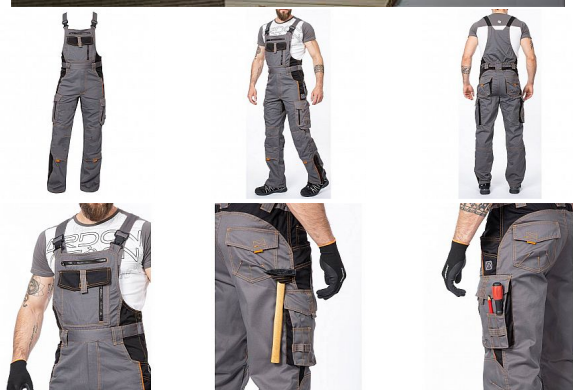

# VISION laclové šedé prodloužené

» PRACOVNÍ ODĚVY » Montérkové laclové kalhoty » VISION laclové šedé prodloužené

Kód zboží

1128108202

EAN

8592390123763

Značka

ARDON

# VISION laclové šedé prodloužené

» PRACOVNÍ ODEŤVY » Montérkové laclové kalhoty » VISION laclové šedé prodloužené

## Popis

montérkové kalhoty s laclem s kapsou na nákoleníky skvěle padnou díky inovovaným konstrukčním detailům v prodloužené variantě kvalitní keprová tkanina s majoritním podílem přírodní bavlny je prodyšná a příjemná na nošení zajímavé vizuální prvky jako jsou kontrastní prošívání jeansovou nití, kostěné zipy a designové zesílení patek design lacu poskytuje zvýšené krytí pasu a zad po celém obvodu, pružný pasový límeček s integrovanou gumou zvyšuje komfort nošení pružné šle, na lacu průhmatová náprsní kapsa s patkou na suchý zip a 2 náprsní kapsy na zip 2 přední průhmatové kapsy, 2 zadní kapsy kryté patkami, 2 prostorné měchové kapsy na levé i pravé nohavici kryté patkami, 1 zipová kapsa na mobil do velikosti 5,6" kapsy na šroubovák, poutka na tužky, 2 kapsy na skládací metr integrované do lampasu na levé i pravé straně anatomicky tvarované nohavice, zdvojené partie v oblasti kolen a kapsa na nákoleníky reflexní doplňky na předním a zadním dílu pro vyšší viditelnost materiál: 60% bavlna, 40% polyester, keprová vazba, cca 260 g/m<sup>2</sup> barva: šedá velikosti: S-3XL výška postavy (cm): 183-190

## Parametry

Značka	ARDON
Barva	šedá
Pohlaví	Unisex