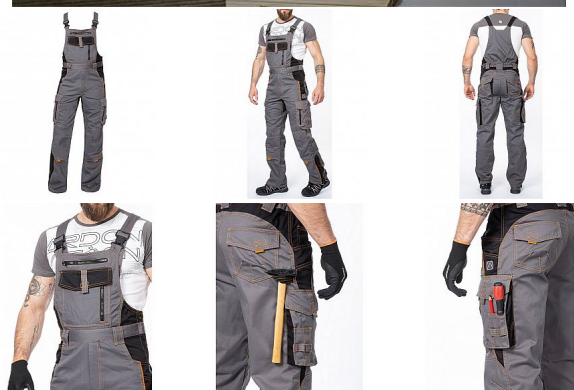

VISION Iaclové šedé prodloužené

» PRACOVNÍ ODĚVY » Montérkové Iaclové kalhoty » VISION Iaclové šedé prodloužené

Kód zboží

1128108202

EAN

8592390123770

Značka

ARDON

Na skladě:

U dodavatele

U dodavatele:

23 ks

VISION laclové šedé prodloužené

» PRACOVNÍ ODEŤVY » Montérkové laclové kalhoty » VISION laclové šedé prodloužené

Popis

montérkové kalhoty s laclem s kapsou na nákoleníky skvěle padnou díky inovovaným konstrukčním detailům v prodloužené variantě kvalitní keprová tkanina s majoritním podílem přírodní bavlny je prodyšná a příjemná na nošení zajímavé vizuální prvky jako jsou kontrastní prošívání jeansovou nití, kostěné zipy a designové zesílení patek design lacu poskytuje zvýšené krytí pasu a zad po celém obvodu, pružný pasový límeček s integrovanou gumou zvyšuje komfort nošení pružné šle, na lacu průhmatová náprsní kapsa s patkou na suchý zip a 2 náprsní kapsy na zip 2 přední průhmatové kapsy, 2 zadní kapsy kryté patkami, 2 prostorné měchové kapsy na levé i pravé nohavici kryté patkami, 1 zipová kapsa na mobil do velikosti 5,6" kapsy na šroubovák, poutka na tužky, 2 kapsy na skládací metr integrované do lampasu na levé i pravé straně anatomicky tvarované nohavice, zdvojené partie v oblasti kolen a kapsa na nákoleníky reflexní doplňky na předním a zadním dílu pro vyšší viditelnost materiál: 60% bavlna, 40% polyester, keprová vazba, cca 260 g/m² barva: šedá velikosti: S-3XL výška postavy (cm): 183-190

Parametry

Značka	ARDON
Barva	šedá
Pohlaví	Unisex