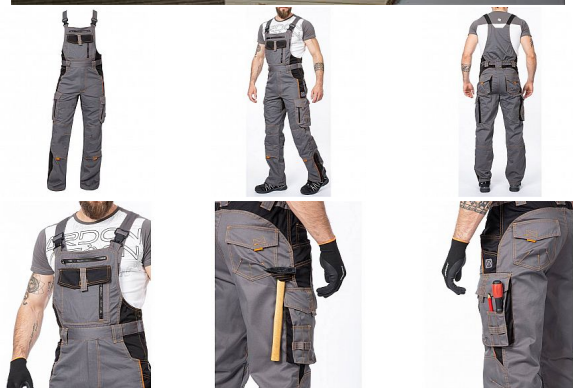

VISION laclové šedé prodloužené

» PRACOVNÍ ODĚVY » Montérkové laclové kalhoty

Kód zboží

1128108202

Dodavatelské číslo

H9121

Značka

ARDON

Dostupnost:

186 ks

VISION laclové šedé prodloužené

» PRACOVNÍ ODEVY » Montérkové laclové kalhoty

Popis

montérkové kalhoty s laclem s kapsou na nákoleníky skvěle padnou díky inovovaným konstrukčním detailům v prodloužené variantě kvalitní keprová tkanina s majoritním podílem přírodní bavlny je prodyšná a příjemná na nošení zajímavé vizuální prvky jako jsou kontrastní prošívání jeansovou nití, kostěné zipy a designové zesílení patek design lacu poskytuje zvýšené krytí pasu a zad po celém obvodu, pružný pasový límeček s integrovanou gumou zvyšuje komfort nošení pružné šle, na lacu průhmatová náprsní kapsa s patkou na suchý zip a 2 náprsní kapsy na zip 2 přední průhmatové kapsy, 2 zadní kapsy kryté patkami, 2 prostorné měchové kapsy na levé i pravé nohavici kryté patkami, 1 zipová kapsa na mobil do velikosti 5,6" kapsy na šroubovák, poutka na tužky, 2 kapsy na skládací metr integrované do lampasu na levé i pravé straně anatomicky tvarované nohavice, zdvojené partie v oblasti kolen a kapsa na nákoleníky reflexní doplňky na předním a zadním dílu pro vyšší viditelnost materiál: 60% bavlna, 40% polyester, keprová vazba, cca 260 g/m² barva: šedá velikosti: S-3XL výška postavy (cm): 183-190

Parametry

Značka	ARDON
Barva	šedá
Pohlaví	Unisex