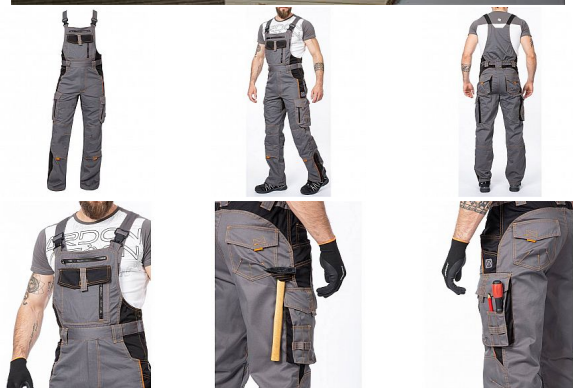

VISION laclové šedé prodloužené

» PRACOVNÍ ODĚVY » Montérkové laclové kalhoty

Kód zboží

1128108202

Dodavatelské číslo

H9121

Značka

ARDON

Dostupnost:

186 ks