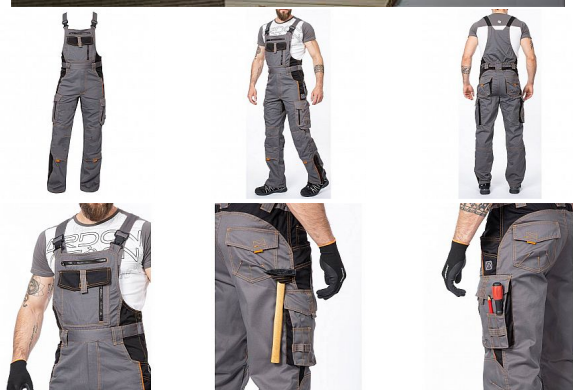

VISION laclové šedé prodloužené

» PRACOVNÍ ODĚVY » Montérkové laclové kalhoty

Kód zboží

1128108202

Dodavatelské číslo

H9121

Značka

ARDON

Dostupnost:

186 ks

VISION laclové šedé prodloužené

» PRACOVNÍ ODEVY » Montérkové laclové kalhoty

Popis

montérkové kalhoty s laclem s kapsou na nákoleníky skvěle padnou díky inovovaným konstrukčním detailům v prodloužené variantě kvalitní keprová tkanina s majoritním podílem přírodní bavlny je prodyšná a příjemná na nošení zajímavé vizuální prvky jako jsou kontrastní prošívání jeansovou nití, kostěné zipy a designové zesílení patek design lacu poskytuje zvýšené krytí pasu a zad po celém obvodu, pružný pasový límeček s integrovanou gumou zvyšuje komfort nošení pružné šle, na lacu průhmatová náprsní kapsa s patkou na suchý zip a 2 náprsní kapsy na zip 2 přední průhmatové kapsy, 2 zadní kapsy kryté patkami, 2 prostorné měchové kapsy na levé i pravé nohavici kryté patkami, 1 zipová kapsa na mobil do velikosti 5,6" kapsy na šroubovák, poutka na tužky, 2 kapsy na skládací metr integrované do lampasu na levé i pravé straně anatomicky tvarované nohavice, zdvojené partie v oblasti kolen a kapsa na nákoleníky reflexní doplňky na předním a zadním dílu pro vyšší viditelnost materiál: 60% bavlna, 40% polyester, keprová vazba, cca 260 g/m² barva: šedá velikosti: S-3XL výška postavy (cm): 183-190

Parametry

Značka	ARDON
Barva	šedá
Pohlaví	Unisex