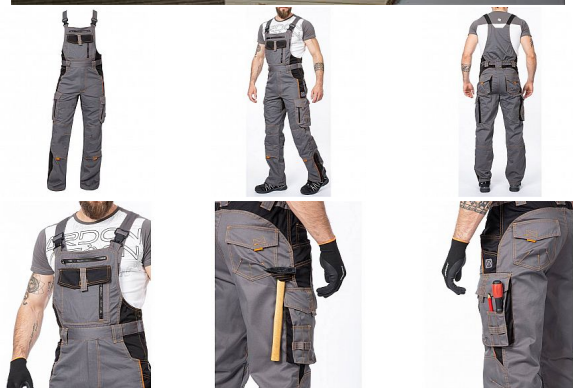

VISION Iaclové šedé prodloužené

» PRACOVNÍ ODĚVY » Montérkové Iaclové kalhoty

Kód zboží

1128108202

Dodavatelské číslo

H9121

Značka

ARDON

Dostupnost:

186 ks

VISION laclové šedé prodloužené

» PRACOVNÍ ODEVY » Montérkové laclové kalhoty

Popis

montérkové kalhoty s laclem s kapsou na nákoleníky skvěle padnou díky inovovaným konstrukčním detailům v prodloužené variantě kvalitní keprová tkanina s majoritním podílem přírodní bavlny je prodyšná a příjemná na nošení zajímavé vizuální prvky jako jsou kontrastní prošívání jeansovou nití, kostěné zipy a designové zesílení patek design lacu poskytuje zvýšené krytí pasu a zad po celém obvodu, pružný pasový límeček s integrovanou gumou zvyšuje komfort nošení pružné šle, na lacu průhmatová náprsní kapsa s patkou na suchý zip a 2 náprsní kapsy na zip 2 přední průhmatové kapsy, 2 zadní kapsy kryté patkami, 2 prostorné měchové kapsy na levé i pravé nohavici kryté patkami, 1 zipová kapsa na mobil do velikosti 5,6" kapsy na šroubovák, poutka na tužky, 2 kapsy na skládací metr integrované do lampasu na levé i pravé straně anatomicky tvarované nohavice, zdvojené partie v oblasti kolen a kapsa na nákoleníky reflexní doplňky na předním a zadním dílu pro vyšší viditelnost materiál: 60% bavlna, 40% polyester, keprová vazba, cca 260 g/m² barva: šedá velikosti: S-3XL výška postavy (cm): 183-190

Parametry

Značka	ARDON
Barva	šedá
Pohlaví	Unisex