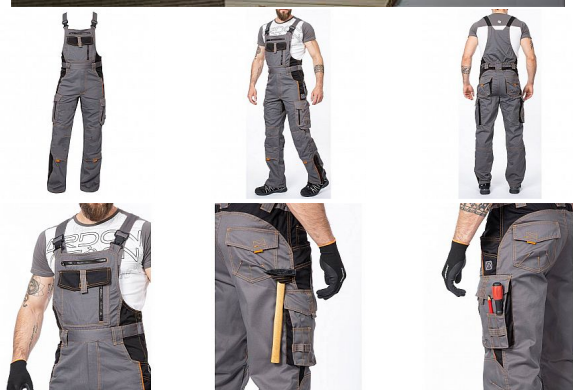

VISION Iaclové šedé zkrácené

» PRACOVNÍ ODĚVY » Montérkové Iaclové kalhoty » VISION Iaclové šedé zkrácené

Kód zboží

1128109202

EAN

8592390123480

Značka

ARDON

Na skladě:

U dodavatele

U dodavatele:

18 ks