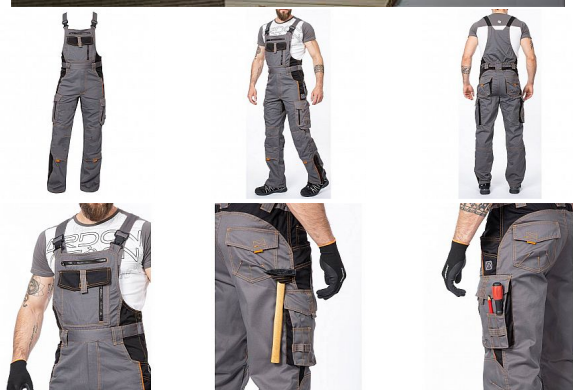

VISION Iaclové šedé zkrácené

» PRACOVNÍ ODĚVY » Montérkové Iaclové kalhoty » VISION Iaclové šedé zkrácené

Kód zboží

1128109202

EAN

8592390123459

Značka

ARDON

Na skladě:

U dodavatele

U dodavatele:

21 ks

VISION laclové šedé zkrácené

» PRACOVNÍ ODEVY » Montérkové laclové kalhoty » VISION laclové šedé zkrácené

Popis

montérkové kalhoty s laclem s kapsou na nákoleníky skvěle padnou díky inovovaným konstrukčním detailůmve zkrácené variantěkvalitní keprová tkanina s majoritním podílem přírodní bavlny je prodyšná a příjemná na nošenízajímavé vizuální prvky jako jsou kontrastní prošívání jeansovou nití, kostěné zipy a designové zesílení patekdesign lacu poskytuje zvýšené krytí pasu a zad po celém obvodu, pružný pasový límeček s integrovanou gumou zvyšuje komfort nošenípružné šle, na lacu průhmatová náprsní kapsa s patkou na suchý zip a 2 náprsní kapsy na zip2 přední průhmatové kapsy, 2 zadní kapsy kryté patkami, 2 prostorné měchové kapsy na levé i pravé nohavici kryté patkami, 1 zipová kapsa na mobil do velikosti 5,6" kapsy na šroubovák, poutka na tužky, 2 kapsy na skládací metr integrované do lampasu na levé i pravé straněanatomicky tvarované nohavice, zdvojené partie v oblasti kolen a kapsa na nákoleníkyreflexní doplňky na předním a zadním dílu pro vyšší viditelnostmateriál: 60% bavlna, 40% polyester, keprová vazba, cca 260 g/m²barva: šedávelikosti: S-3XLvýška postavy(cm): 170-175

Parametry

Značka	ARDON
Barva	šedá
Pohlaví	Unisex