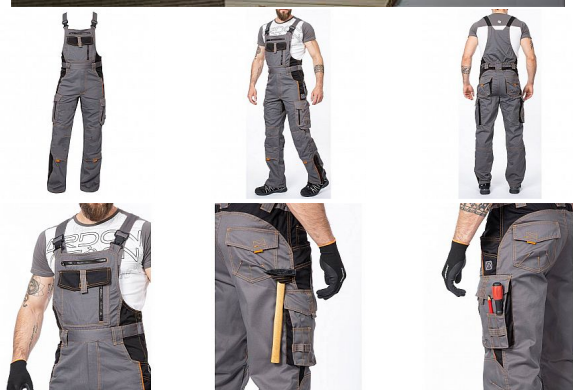

VISION Iaclové šedé zkrácené

» PRACOVNÍ ODĚVY » Montérkové Iaclové kalhoty » VISION Iaclové šedé zkrácené

Kód zboží

1128109202

EAN

8592390123442

Značka

ARDON

Na skladě:

U dodavatele

U dodavatele:

14 ks