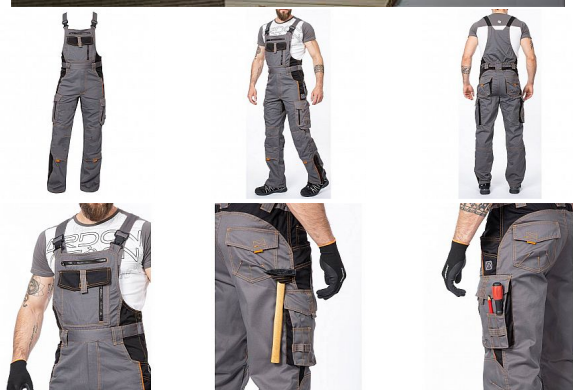

VISION Iaclové šedé zkrácené

» PRACOVNÍ ODĚVY » Montérkové Iaclové kalhoty » VISION Iaclové šedé zkrácené

Kód zboží

1128109202

EAN

8592390123442

Značka

ARDON

Na skladě:

U dodavatele

U dodavatele:

18 ks

VISION laclové šedé zkrácené

» PRACOVNÍ ODEVY » Montérkové laclové kalhoty » VISION laclové šedé zkrácené

Popis

montérkové kalhoty s laclem s kapsou na nákoleníky skvěle padnou díky inovovaným konstrukčním detailům ve zkrácené variantě kvalitní keprová tkanina s majoritním podílem přírodní bavlny je prodyšná a příjemná na nošení zajímavé vizuální prvky jako jsou kontrastní prošívání jeansovou nití, kostěné zipy a designové zesílení patek design lacu poskytuje zvýšené krytí pasu a zad po celém obvodu, pružný pasový límeček s integrovanou gumou zvyšuje komfort nošení pružné šle, na lacu průhmatová náprsní kapsa s patkou na suchý zip a 2 náprsní kapsy na zip 2 přední průhmatové kapsy, 2 zadní kapsy kryté patkami, 2 prostorné měchové kapsy na levé i pravé nohavici kryté patkami, 1 zipová kapsa na mobil do velikosti 5,6" kapsy na šroubovák, poutka na tužky, 2 kapsy na skládací metr integrované do lampasu na levé i pravé straně anatomicky tvarované nohavice, zdvojené partie v oblasti kolen a kapsa na nákoleníky reflexní doplňky na předním a zadním dílu pro vyšší viditelnost materiál: 60% bavlna, 40% polyester, keprová vazba, cca 260 g/m² barva: šedá velikosti: S-3XL výška postavy (cm): 170-175

Parametry

Značka	ARDON
Barva	šedá
Pohlaví	Unisex