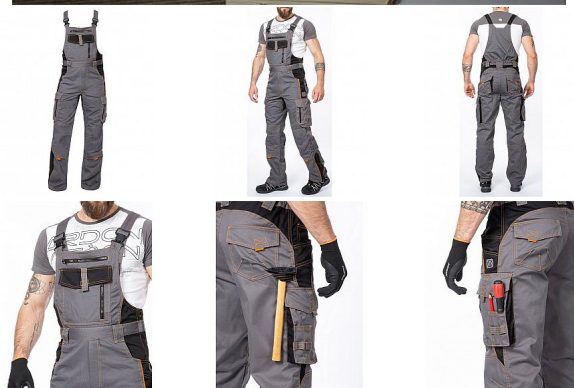

VISION Iaclové šedé zkrácené

» PRACOVNÍ ODĚVY » Montérkové Iaclové kalhoty » VISION Iaclové šedé zkrácené

Kód zboží

1128109202

EAN

8592390123435

Značka

ARDON

Na skladě:

U dodavatele

U dodavatele:

23 ks

VISION laclové šedé zkrácené

» PRACOVNÍ ODEVY » Montérkové laclové kalhoty » VISION laclové šedé zkrácené

Popis

montérkové kalhoty s laclem s kapsou na nákoleníky skvěle padnou díky inovovaným konstrukčním detailůmve zkrácené variantěkvalitní keprová tkanina s majoritním podílem přírodní bavlny je prodyšná a příjemná na nošenízajímavé vizuální prvky jako jsou kontrastní prošívání jeansovou nití, kostěné zipy a designové zesílení patekdesign lacu poskytuje zvýšené krytí pasu a zad po celém obvodu, pružný pasový límeček s integrovanou gumou zvyšuje komfort nošenípružné šle, na lacu průhmatová náprsní kapsa s patkou na suchý zip a 2 náprsní kapsy na zip2 přední průhmatové kapsy, 2 zadní kapsy kryté patkami, 2 prostorné měchové kapsy na levé i pravé nohavici kryté patkami, 1 zipová kapsa na mobil do velikosti 5,6" kapsy na šroubovák, poutka na tužky, 2 kapsy na skládací metr integrované do lampasu na levé i pravé straněanatomicky tvarované nohavice, zdvojené partie v oblasti kolen a kapsa na nákoleníkyreflexní doplňky na předním a zadním dílu pro vyšší viditelnostmateriál: 60% bavlna, 40% polyester, keprová vazba, cca 260 g/m²barva: šedávelikosti: S-3XLvýška postavy(cm): 170-175

Parametry

Značka	ARDON
Barva	šedá
Pohlaví	Unisex