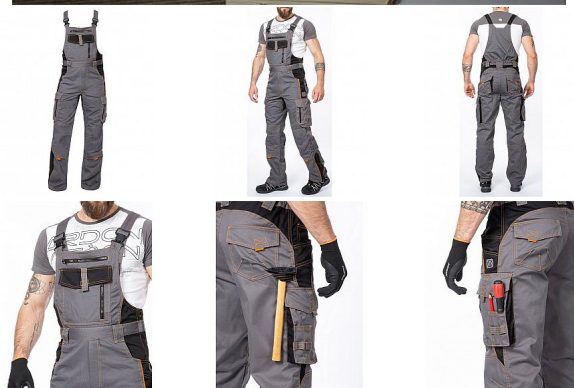

VISION Iaclové šedé zkrácené

» PRACOVNÍ ODĚVY » Montérkové Iaclové kalhoty » VISION Iaclové šedé zkrácené

Kód zboží

1128109202

EAN

8592390123466

Značka

ARDON

Na skladě:

U dodavatele

U dodavatele:

3 ks

VISION laclové šedé zkrácené

» PRACOVNÍ ODEVY » Montérkové laclové kalhoty » VISION laclové šedé zkrácené

Popis

montérkové kalhoty s laclem s kapsou na nákoleníky skvěle padnou díky inovovaným konstrukčním detailůmve zkrácené variantěkvalitní keprová tkanina s majoritním podílem přírodní bavlny je prodyšná a příjemná na nošenízajímavé vizuální prvky jako jsou kontrastní prošívání jeansovou nití, kostěné zipy a designové zesílení patekdesign lacu poskytuje zvýšené krytí pasu a zad po celém obvodu, pružný pasový límeček s integrovanou gumou zvyšuje komfort nošenípružné šle, na lacu průhmatová náprsní kapsa s patkou na suchý zip a 2 náprsní kapsy na zip2 přední průhmatové kapsy, 2 zadní kapsy kryté patkami, 2 prostorné měchové kapsy na levé i pravé nohavici kryté patkami, 1 zipová kapsa na mobil do velikosti 5,6" kapsy na šroubovák, poutka na tužky, 2 kapsy na skládací metr integrované do lampasu na levé i pravé straněanatomicky tvarované nohavice, zdvojené partie v oblasti kolen a kapsa na nákoleníkyreflexní doplňky na předním a zadním dílu pro vyšší viditelnostmateriál: 60% bavlna, 40% polyester, keprová vazba, cca 260 g/m²barva: šedávelikosti: S-3XLvýška postavy(cm): 170-175

Parametry

Značka	ARDON
Barva	šedá
Pohlaví	Unisex