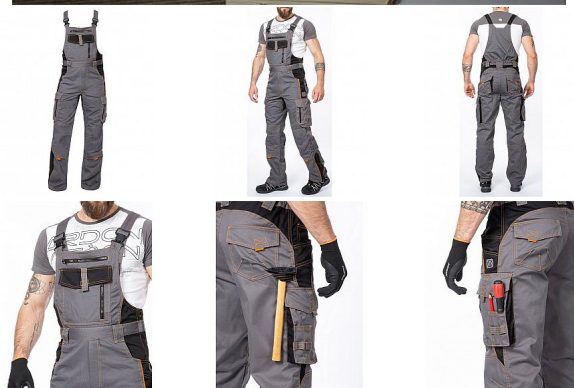

VISION Iaclové šedé zkrácené

» PRACOVNÍ ODĚVY » Montérkové Iaclové kalhoty » VISION Iaclové šedé zkrácené

Kód zboží

1128109202

EAN

8592390123473

Značka

ARDON

Na skladě:

U dodavatele

U dodavatele:

19 ks