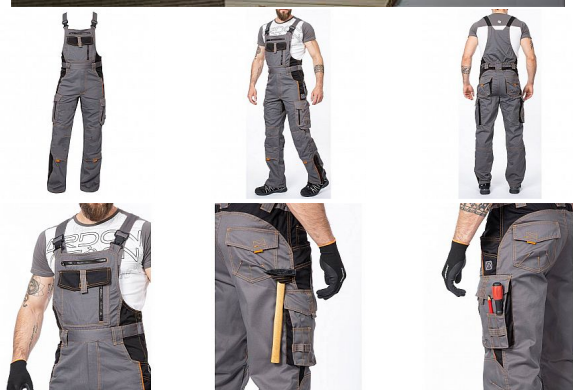

VISION Iaclové šedé zkrácené

» PRACOVNÍ ODĚVY » Montérkové Iaclové kalhoty » VISION Iaclové šedé zkrácené

Kód zboží

1128109202

EAN

8592390123473

Značka

ARDON

Na skladě:

U dodavatele

U dodavatele:

19 ks

VISION laclové šedé zkrácené

» PRACOVNÍ ODEŤVY » Montérkové laclové kalhoty » VISION laclové šedé zkrácené

Popis

montérkové kalhoty s laclem s kapsou na nákoleníky skvěle padnou díky inovovaným konstrukčním detailůmve zkrácené variantěkvalitní keprová tkanina s majoritním podílem přírodní bavlny je prodyšná a příjemná na nošenízajímavé vizuální prvky jako jsou kontrastní prošívání jeansovou nití, kostěné zipy a designové zesílení patekdesign lacu poskytuje zvýšené krytí pasu a zad po celém obvodu, pružný pasový límeček s integrovanou gumou zvyšuje komfort nošenípružné šle, na lacu průhmatová náprsní kapsa s patkou na suchý zip a 2 náprsní kapsy na zip2 přední průhmatové kapsy, 2 zadní kapsy kryté patkami, 2 prostorné měchové kapsy na levé i pravé nohavici kryté patkami, 1 zipová kapsa na mobil do velikosti 5,6" kapsy na šroubovák, poutka na tužky, 2 kapsy na skládací metr integrované do lampasu na levé i pravé straněanatomicky tvarované nohavice, zdvojené partie v oblasti kolen a kapsa na nákoleníkyreflexní doplňky na předním a zadním dílu pro vyšší viditelnostmateriál: 60% bavlna, 40% polyester, keprová vazba, cca 260 g/m²barva: šedávelikosti: S-3XLvýška postavy(cm): 170-175

Parametry

Značka	ARDON
Barva	šedá
Pohlaví	Unisex