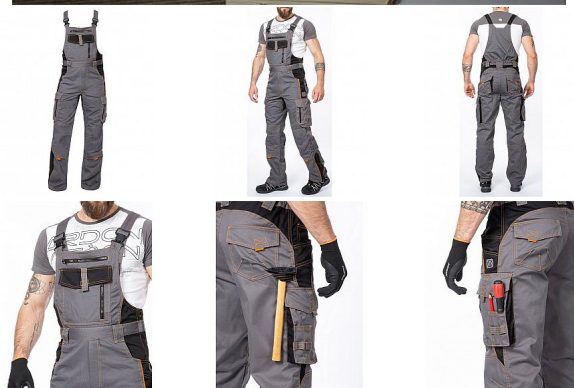

VISION Iaclové šedé zkrácené

» PRACOVNÍ ODĚVY » Montérkové Iaclové kalhoty » VISION Iaclové šedé zkrácené

Kód zboží

1128109202

EAN

8592390123473

Značka

ARDON

Na skladě:

U dodavatele

U dodavatele:

19 ks

VISION laclové šedé zkrácené

» PRACOVNÍ ODEVY » Montérkové laclové kalhoty » VISION laclové šedé zkrácené

Popis

montérkové kalhoty s laclem s kapsou na nákoleníky skvěle padnou díky inovovaným konstrukčním detailům ve zkrácené variantě kvalitní keprová tkanina s majoritním podílem přírodní bavlny je prodyšná a příjemná na nošení zajímavé vizuální prvky jako jsou kontrastní prošívání jeansovou nití, kostěné zipy a designové zesílení patek design lacu poskytuje zvýšené krytí pasu a zad po celém obvodu, pružný pasový límeček s integrovanou gumou zvyšuje komfort nošení pružné šle, na lacu průhmatová náprsní kapsa s patkou na suchý zip a 2 náprsní kapsy na zip 2 přední průhmatové kapsy, 2 zadní kapsy kryté patkami, 2 prostorné měchové kapsy na levé i pravé nohavici kryté patkami, 1 zipová kapsa na mobil do velikosti 5,6" kapsy na šroubovák, poutka na tužky, 2 kapsy na skládací metr integrované do lampasu na levé i pravé straně anatomicky tvarované nohavice, zdvojené partie v oblasti kolen a kapsa na nákoleníky reflexní doplňky na předním a zadním dílu pro vyšší viditelnost materiál: 60% bavlna, 40% polyester, keprová vazba, cca 260 g/m² barva: šedá velikosti: S-3XL výška postavy (cm): 170-175