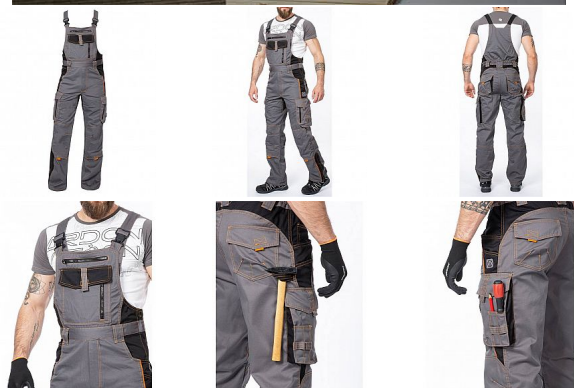

VISION Iaclové šedé zkrácené

» PRACOVNÍ ODĚVY » Montérkové Iaclové kalhoty

Kód zboží

1128109202

Dodavatelské číslo

H9124

Značka

ARDON

Dostupnost:

94 ks

VISION laclové šedé zkrácené

» PRACOVNÍ ODEVY » Montérkové laclové kalhoty

Popis

montérkové kalhoty s laclem s kapsou na nákoleníky skvěle padnou díky inovovaným konstrukčním detailůmve zkrácené variantěkvalitní keprová tkanina s majoritním podílem přírodní bavlny je prodyšná a příjemná na nošenízajímavé vizuální prvky jako jsou kontrastní prošívání jeansovou nití, kostěné zipy a designové zesílení patekdesign lacu poskytuje zvýšené krytí pasu a zad po celém obvodu, pružný pasový límeček s integrovanou gumou zvyšuje komfort nošenípružné šle, na lacu průhmatová náprsní kapsa s patkou na suchý zip a 2 náprsní kapsy na zip2 přední průhmatové kapsy, 2 zadní kapsy kryté patkami, 2 prostorné měchové kapsy na levé i pravé nohavici kryté patkami, 1 zipová kapsa na mobil do velikosti 5,6" kapsy na šroubovák, poutka na tužky, 2 kapsy na skládací metr integrované do lampasu na levé i pravé straněanatomicky tvarované nohavice, zdvojené partie v oblasti kolen a kapsa na nákoleníkyreflexní doplňky na předním a zadním dílu pro vyšší viditelnostmateriál: 60% bavlna, 40% polyester, keprová vazba, cca 260 g/m²barva: šedávelikosti: S-3XLvýška postavy(cm): 170-175

Parametry

Značka	ARDON
Barva	šedá
Pohlaví	Unisex