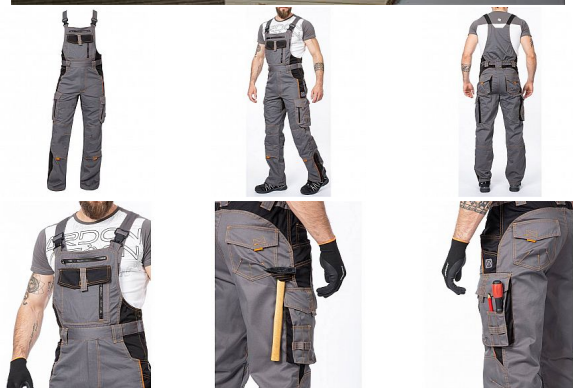

VISION Iaclové šedé zkrácené

» PRACOVNÍ ODĚVY » Montérkové Iaclové kalhoty

Kód zboží

1128109202

Dodavatelské číslo

H9124

Značka

ARDON

Dostupnost:

94 ks

VISION laclové šedé zkrácené

» PRACOVNÍ ODEVY » Montérkové laclové kalhoty

Popis

montérkové kalhoty s laclem s kapsou na nákoleníky skvěle padnou díky inovovaným konstrukčním detailůmve zkrácené variantěkvalitní keprová tkanina s majoritním podílem přírodní bavlny je prodyšná a příjemná na nošenízajímavé vizuální prvky jako jsou kontrastní prošívání jeansovou nití, kostěné zipy a designové zesílení patekdesign lacu poskytuje zvýšené krytí pasu a zad po celém obvodu, pružný pasový límeček s integrovanou gumou zvyšuje komfort nošenípružné šle, na lacu průhmatová náprsní kapsa s patkou na suchý zip a 2 náprsní kapsy na zip2 přední průhmatové kapsy, 2 zadní kapsy kryté patkami, 2 prostorné měchové kapsy na levé i pravé nohavici kryté patkami, 1 zipová kapsa na mobil do velikosti 5,6" kapsy na šroubovák, poutka na tužky, 2 kapsy na skládací metr integrované do lampasu na levé i pravé straněanatomicky tvarované nohavice, zdvojené partie v oblasti kolen a kapsa na nákoleníkyreflexní doplňky na předním a zadním dílu pro vyšší viditelnostmateriál: 60% bavlna, 40% polyester, keprová vazba, cca 260 g/m²barva: šedávelikosti: S-3XLvýška postavy(cm): 170-175

Parametry

Značka	ARDON
Barva	šedá
Pohlaví	Unisex