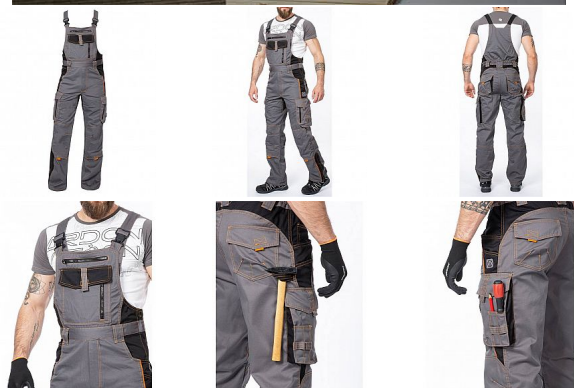

VISION Iaclové šedé zkrácené

» PRACOVNÍ ODĚVY » Montérkové Iaclové kalhoty

Kód zboží

1128109202

Dodavatelské číslo

H9124

Značka

ARDON

Dostupnost:

116 ks

VISION laclové šedé zkrácené

» PRACOVNÍ ODEVY » Montérkové laclové kalhoty

Popis

montérkové kalhoty s laclem s kapsou na nákoleníky skvěle padnou díky inovovaným konstrukčním detailůmve zkrácené variantěkvalitní keprová tkanina s majoritním podílem přírodní bavlny je prodyšná a příjemná na nošenízajímavé vizuální prvky jako jsou kontrastní prošívání jeansovou nití, kostěné zipy a designové zesílení patekdesign lacu poskytuje zvýšené krytí pasu a zad po celém obvodu, pružný pasový límeček s integrovanou gumou zvyšuje komfort nošenípružné šle, na lacu průhmatová náprsní kapsa s patkou na suchý zip a 2 náprsní kapsy na zip2 přední průhmatové kapsy, 2 zadní kapsy kryté patkami, 2 prostorné měchové kapsy na levé i pravé nohavici kryté patkami, 1 zipová kapsa na mobil do velikosti 5,6" kapsy na šroubovák, poutka na tužky, 2 kapsy na skládací metr integrované do lampasu na levé i pravé straněanatomicky tvarované nohavice, zdvojené partie v oblasti kolen a kapsa na nákoleníkyreflexní doplňky na předním a zadním dílu pro vyšší viditelnostmateriál: 60% bavlna, 40% polyester, keprová vazba, cca 260 g/m²barva: šedávelikosti: S-3XLvýška postavy(cm): 170-175

Parametry

Značka	ARDON
Barva	šedá
Pohlaví	Unisex