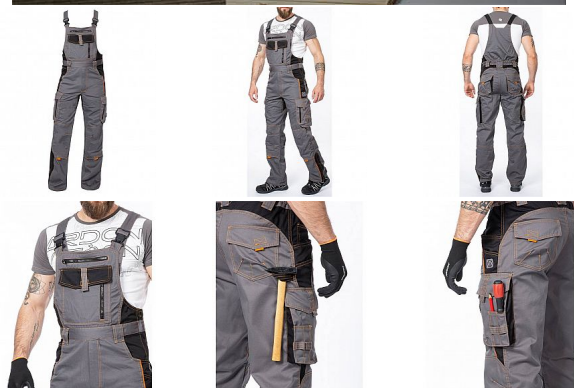

VISION Iaclové šedé

» PRACOVNÍ ODĚVY » Montérkové Iaclové kalhoty

Kód zboží

1128100202

Dodavatelské číslo

H9108

Značka

ARDON

Dostupnost:

1 160 ks