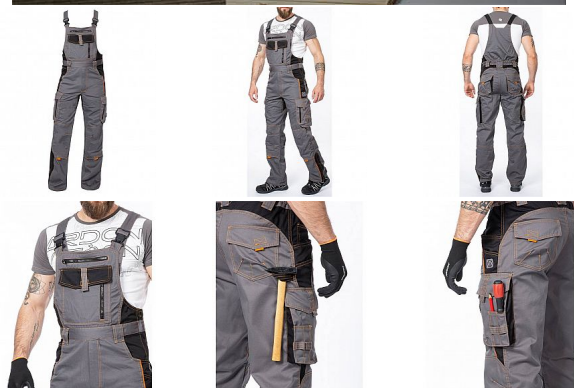

VISION Iaclové šedé

» PRACOVNÍ ODĚVY » Montérkové Iaclové kalhoty

Kód zboží

1128100202

Dodavatelské číslo

H9108

Značka

ARDON

Dostupnost:

1 218 ks

VISION laclové šedé

» PRACOVNÍ ODĚVY » Montérkové laclové kalhoty

Popis

montérkové kalhoty s laclem s kapsou na nákoleníky skvěle padnou díky inovovaným konstrukčním detailům kvalitní keprová tkanina s majoritním podílem přírodní bavlny je prodyšná a příjemná na nošení zajímavé vizuální prvky jako jsou kontrastní prošívání jeansovou nití, kostěné zipy a designové zesílení patek design laclu poskytuje zvýšené krytí pasu a zad po celém obvodu, pružný pasový límeček s integrovanou gumou zvyšuje komfort nošení pružné šle, na laclu průhmatová náprsní kapsa s patkou na suchý zip a 2 náprsní kapsy na zip 2 přední průhmatové kapsy, 2 zadní kapsy kryté patkami, 2 prostorné měchové kapsy na levé i pravé nohavici kryté patkami, 1 zipová kapsa na mobil do velikosti 5,6" kapsy na šroubovák, poutka na tužky, 2 kapsy na skládací metr integrované do lampasu na levé i pravé straně anatomicky tvarované nohavice, zdvojené partie v oblasti kolen a kapsa na nákoleníky reflexní doplňky na předním a zadním dílu pro vyšší viditelnost materiál: 60% bavlna, 40% polyester, keprová vazba, cca 260 g/m² barva: šedá velikosti: 46-64 výška postavy (cm): 176-182

Parametry

Značka	ARDON
Barva	šedá
Pohlaví	Unisex