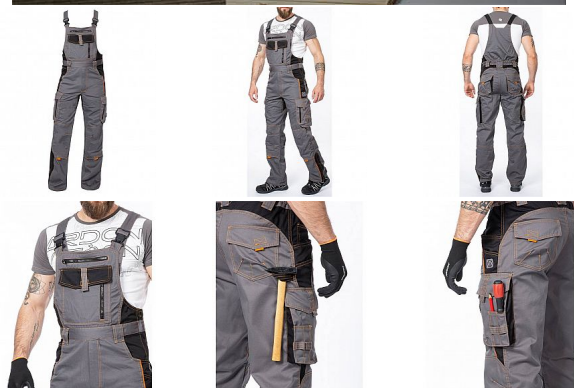

VISION Iaclové šedé

» PRACOVNÍ ODĚVY » Montérkové Iaclové kalhoty

Kód zboží

1128100202

Dodavatelské číslo

H9108

Značka

ARDON

Dostupnost:

1 160 ks

VISION laclové šedé

» PRACOVNÍ ODĚVY » Montérkové laclové kalhoty

Popis

montérkové kalhoty s laclem s kapsou na nákoleníky skvěle padnou díky inovovaným konstrukčním detailům kvalitní keprová tkanina s majoritním podílem přírodní bavlny je prodyšná a příjemná na nošení zajímavé vizuální prvky jako jsou kontrastní prošívání jeansovou nití, kostěné zipy a designové zesílení patek design laclu poskytuje zvýšené krytí pasu a zad po celém obvodu, pružný pasový límeček s integrovanou gumou zvyšuje komfort nošení pružné šle, na laclu průhmatová náprsní kapsa s patkou na suchý zip a 2 náprsní kapsy na zip 2 přední průhmatové kapsy, 2 zadní kapsy kryté patkami, 2 prostorné měchové kapsy na levé i pravé nohavici kryté patkami, 1 zipová kapsa na mobil do velikosti 5,6" kapsy na šroubovák, poutka na tužky, 2 kapsy na skládací metr integrované do lampasu na levé i pravé straně anatomicky tvarované nohavice, zdvojené partie v oblasti kolen a kapsa na nákoleníky reflexní doplňky na předním a zadním dílu pro vyšší viditelnost materiál: 60% bavlna, 40% polyester, keprová vazba, cca 260 g/m² barva: šedá velikosti: 46-64 výška postavy (cm): 176-182

Parametry

Značka	ARDON
Barva	šedá
Pohlaví	Unisex