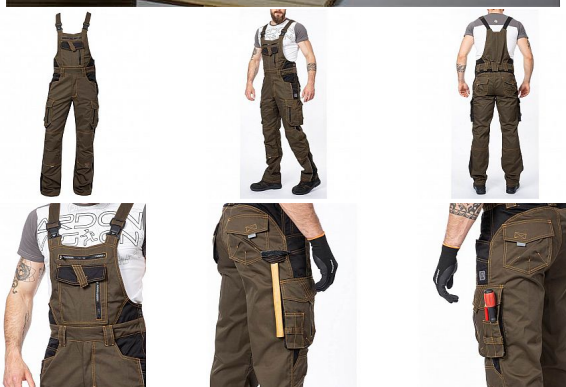

VISION laclové tarmac

» PRACOVNÍ ODĚVY » Montérkové laclové kalhoty » VISION laclové tarmac

Kód zboží

1128100227

EAN

8592390047830

Značka

ARDON

Na skladě:

U dodavatele

U dodavatele:

97 ks

VISION laclové tarmac

» PRACOVNÍ ODEŤVY » Montérkové laclové kalhoty » VISION laclové tarmac

Popis

montérkové kalhoty s laclem s kapsou na nákoleníky skvěle padnou díky inovovaným konstrukčním detailům kvalitní keprová tkanina s majoritním podílem přírodní bavlny je prodyšná a příjemná na nošení zajímavé vizuální prvky jako jsou kontrastní prošívání jeansovou nití, kostěné zipy a designové zesílení patek design laclu poskytuje zvýšené krytí pasu a zad po celém obvodu, pružný pasový límeček s integrovanou gumou zvyšuje komfort nošení pružné šle, na laclu průhmatová náprsní kapsa s patkou na suchý zip a 2 náprsní kapsy na zip 2 přední průhmatové kapsy, 2 zadní kapsy kryté patkami, 2 prostorné měchové kapsy na levé i pravé nohavici kryté patkami, 1 zipová kapsa na mobil do velikosti 5,6" kapsy na šroubovák, poutka na tužky, 2 kapsy na skládací metr integrované do lampasu na levé i pravé straně anatomicky tvarované nohavice, zdvojené partie v oblasti kolen a kapsa na nákoleníky reflexní doplňky na předním a zadním dílu pro vyšší viditelnost materiál: 60% bavlna, 40% polyester, keprová vazba, cca 260 g/m² barva: tarmac velikosti: 46-64 výška postavy (cm): 176-182

Parametry

Značka	ARDON
Barva	hnědá
Pohlaví	Unisex