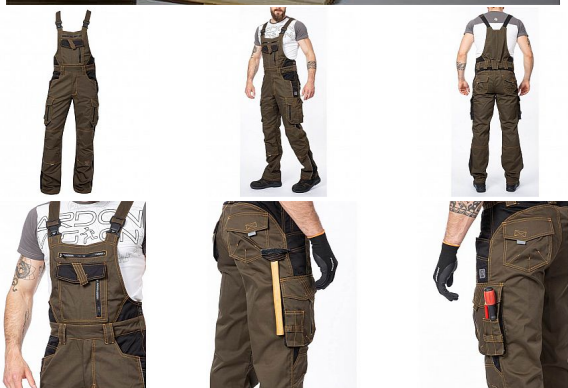

VISION Iaclové tarmac

» PRACOVNÍ ODĚVY » Montérkové Iaclové kalhoty » VISION Iaclové tarmac

Kód zboží

1128100227

EAN

8592390047861

Značka

ARDON

Na skladě:

U dodavatele

U dodavatele:

239 ks

VISION laclové tarmac

» PRACOVNÍ ODEVY » Montérkové laclové kalhoty » VISION laclové tarmac

Popis

montérkové kalhoty s laclem s kapsou na nákoleníky skvěle padnou díky inovovaným konstrukčním detailům kvalitní keprová tkanina s majoritním podílem přírodní bavlny je prodyšná a příjemná na nošení zajímavé vizuální prvky jako jsou kontrastní prošívání jeansovou nití, kostěné zipy a designové zesílení patek design laclu poskytuje zvýšené krytí pasu a zad po celém obvodu, pružný pasový límeček s integrovanou gumou zvyšuje komfort nošení pružné šle, na laclu průhmatová náprsní kapsa s patkou na suchý zip a 2 náprsní kapsy na zip 2 přední průhmatové kapsy, 2 zadní kapsy kryté patkami, 2 prostorné měchové kapsy na levé i pravé nohavici kryté patkami, 1 zipová kapsa na mobil do velikosti 5,6" kapsy na šroubovák, poutka na tužky, 2 kapsy na skládací metr integrované do lampasu na levé i pravé straně anatomicky tvarované nohavice, zdvojené partie v oblasti kolen a kapsa na nákoleníky reflexní doplňky na předním a zadním dílu pro vyšší viditelnost materiál: 60% bavlna, 40% polyester, keprová vazba, cca 260 g/m² barva: tarmac velikosti: 46-64 výška postavy (cm): 176-182

Parametry

Značka	ARDON
Barva	hnědá
Pohlaví	Unisex