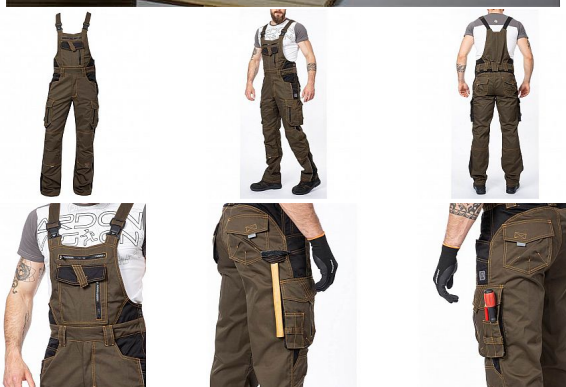

VISION laclové tarmac

» PRACOVNÍ ODĚVY » Montérkové laclové kalhoty » VISION laclové tarmac

Kód zboží

1128100227

EAN

8592390047861

Značka

ARDON

Na skladě:

U dodavatele

U dodavatele:

239 ks

VISION laclové tarmac

» PRACOVNÍ ODEŤVY » Montérkové laclové kalhoty » VISION laclové tarmac

Popis

montérkové kalhoty s laclem s kapsou na nákoleníky skvěle padnou díky inovovaným konstrukčním detailům kvalitní keprová tkanina s majoritním podílem přírodní bavlny je prodyšná a příjemná na nošení zajímavé vizuální prvky jako jsou kontrastní prošívání jeansovou nití, kostěné zipy a designové zesílení patek design laclu poskytuje zvýšené krytí pasu a zad po celém obvodu, pružný pasový límeček s integrovanou gumou zvyšuje komfort nošení pružné šle, na laclu průhmatová náprsní kapsa s patkou na suchý zip a 2 náprsní kapsy na zip 2 přední průhmatové kapsy, 2 zadní kapsy kryté patkami, 2 prostorné měchové kapsy na levé i pravé nohavici kryté patkami, 1 zipová kapsa na mobil do velikosti 5,6" kapsy na šroubovák, poutka na tužky, 2 kapsy na skládací metr integrované do lampasu na levé i pravé straně anatomicky tvarované nohavice, zdvojené partie v oblasti kolen a kapsa na nákoleníky reflexní doplňky na předním a zadním dílu pro vyšší viditelnost materiál: 60% bavlna, 40% polyester, keprová vazba, cca 260 g/m² barva: tarmac velikosti: 46-64 výška postavy (cm): 176-182

Parametry

Značka	ARDON
Barva	hnědá
Pohlaví	Unisex