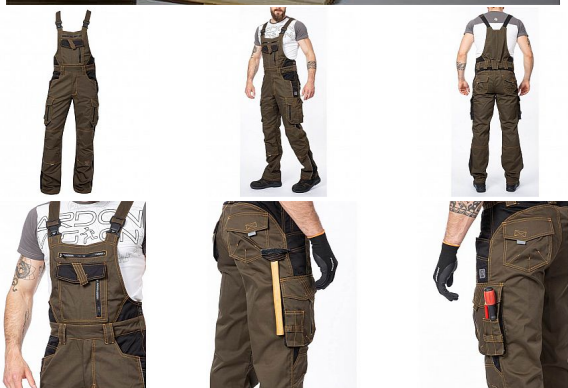

VISION laclové tarmac

» PRACOVNÍ ODĚVY » Montérkové laclové kalhoty » VISION laclové tarmac

Kód zboží

1128100227

EAN

8592390047861

Značka

ARDON

Na skladě:

U dodavatele

U dodavatele:

272 ks

VISION laclové tarmac

» PRACOVNÍ ODEVY » Montérkové laclové kalhoty » VISION laclové tarmac

Popis

montérkové kalhoty s laclem s kapsou na nákoleníky skvěle padnou díky inovovaným konstrukčním detailům kvalitní keprová tkanina s majoritním podílem přírodní bavlny je prodyšná a příjemná na nošení zajímavé vizuální prvky jako jsou kontrastní prošívání jeansovou nití, kostěné zipy a designové zesílení patek design laclu poskytuje zvýšené krytí pasu a zad po celém obvodu, pružný pasový límeček s integrovanou gumou zvyšuje komfort nošení pružné šle, na laclu průhmatová náprsní kapsa s patkou na suchý zip a 2 náprsní kapsy na zip 2 přední průhmatové kapsy, 2 zadní kapsy kryté patkami, 2 prostorné měchové kapsy na levé i pravé nohavici kryté patkami, 1 zipová kapsa na mobil do velikosti 5,6" kapsy na šroubovák, poutka na tužky, 2 kapsy na skládací metr integrované do lampasu na levé i pravé straně anatomicky tvarované nohavice, zdvojené partie v oblasti kolen a kapsa na nákoleníky reflexní doplňky na předním a zadním dílu pro vyšší viditelnost materiál: 60% bavlna, 40% polyester, keprová vazba, cca 260 g/m² barva: tarmac velikosti: 46-64 výška postavy (cm): 176-182

Parametry

Značka	ARDON
Barva	hnědá
Pohlaví	Unisex