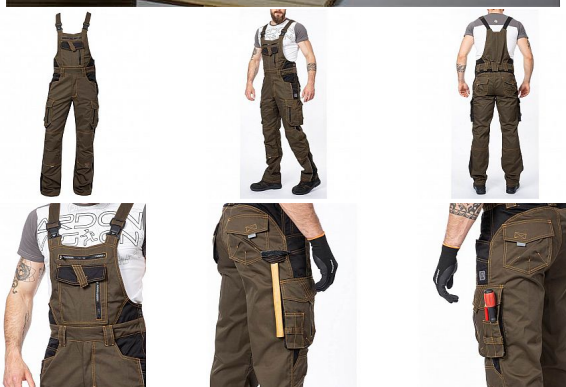

VISION laclové tarmac

» PRACOVNÍ ODĚVY » Montérkové laclové kalhoty » VISION laclové tarmac

Kód zboží

1128100227

EAN

8592390047885

Značka

ARDON

Na skladě:

U dodavatele

U dodavatele:

359 ks

VISION laclové tarmac

» PRACOVNÍ ODEVY » Montérkové laclové kalhoty » VISION laclové tarmac

Popis

montérkové kalhoty s laclem s kapsou na nákoleníky skvěle padnou díky inovovaným konstrukčním detailům kvalitní keprová tkanina s majoritním podílem přírodní bavlny je prodyšná a příjemná na nošení zajímavé vizuální prvky jako jsou kontrastní prošívání jeansovou nití, kostěné zipy a designové zesílení patek design laclu poskytuje zvýšené krytí pasu a zad po celém obvodu, pružný pasový límeček s integrovanou gumou zvyšuje komfort nošení pružné šle, na laclu průhmatová náprsní kapsa s patkou na suchý zip a 2 náprsní kapsy na zip 2 přední průhmatové kapsy, 2 zadní kapsy kryté patkami, 2 prostorné měchové kapsy na levé i pravé nohavici kryté patkami, 1 zipová kapsa na mobil do velikosti 5,6" kapsy na šroubovák, poutka na tužky, 2 kapsy na skládací metr integrované do lampasu na levé i pravé straně anatomicky tvarované nohavice, zdvojené partie v oblasti kolen a kapsa na nákoleníky reflexní doplňky na předním a zadním dílu pro vyšší viditelnost materiál: 60% bavlna, 40% polyester, keprová vazba, cca 260 g/m² barva: tarmac velikosti: 46-64 výška postavy (cm): 176-182

Parametry

Značka	ARDON
Barva	hnědá
Pohlaví	Unisex