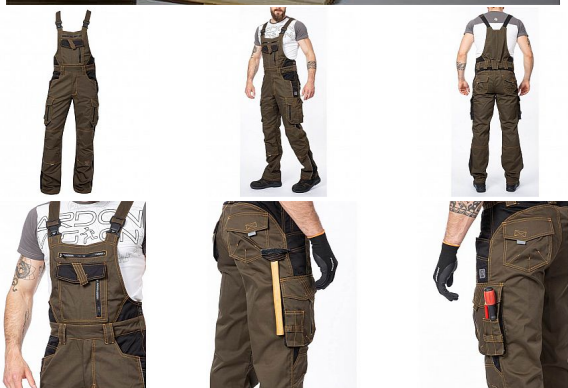

VISION Iaclové tarmac

» PRACOVNÍ ODĚVY » Montérkové Iaclové kalhoty » VISION Iaclové tarmac

Kód zboží

1128100227

EAN

8592390047885

Značka

ARDON

Na skladě:

U dodavatele

U dodavatele:

316 ks

VISION laclové tarmac

» PRACOVNÍ ODEVY » Montérkové laclové kalhoty » VISION laclové tarmac

Popis

montérkové kalhoty s laclem s kapsou na nákoleníky skvěle padnou díky inovovaným konstrukčním detailům kvalitní keprová tkanina s majoritním podílem přírodní bavlny je prodyšná a příjemná na nošení zajímavé vizuální prvky jako jsou kontrastní prošívání jeansovou nití, kostěné zipy a designové zesílení patek design laclu poskytuje zvýšené krytí pasu a zad po celém obvodu, pružný pasový límeček s integrovanou gumou zvyšuje komfort nošení pružné šle, na laclu průhmatová náprsní kapsa s patkou na suchý zip a 2 náprsní kapsy na zip 2 přední průhmatové kapsy, 2 zadní kapsy kryté patkami, 2 prostorné měchové kapsy na levé i pravé nohavici kryté patkami, 1 zipová kapsa na mobil do velikosti 5,6" kapsy na šroubovák, poutka na tužky, 2 kapsy na skládací metr integrované do lampasu na levé i pravé straně anatomicky tvarované nohavice, zdvojené partie v oblasti kolen a kapsa na nákoleníky reflexní doplňky na předním a zadním dílu pro vyšší viditelnost materiál: 60% bavlna, 40% polyester, keprová vazba, cca 260 g/m² barva: tarmac velikosti: 46-64 výška postavy (cm): 176-182

Parametry

Značka	ARDON
Barva	hnědá
Pohlaví	Unisex