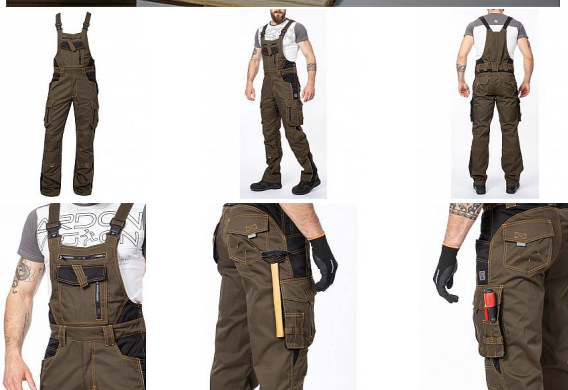

VISION laclové tarmac

» PRACOVNÍ ODĚVY » Montérkové laclové kalhoty » VISION laclové tarmac

Kód zboží

1128100227

EAN

8592390047908

Značka

ARDON

Na skladě:

U dodavatele

U dodavatele:

94 ks

VISION laclové tarmac

» PRACOVNÍ ODEVY » Montérkové laclové kalhoty » VISION laclové tarmac

Popis

montérkové kalhoty s laclem s kapsou na nákoleníky skvěle padnou díky inovovaným konstrukčním detailům kvalitní keprová tkanina s majoritním podílem přírodní bavlny je prodyšná a příjemná na nošení zajímavé vizuální prvky jako jsou kontrastní prošívání jeansovou nití, kostěné zipy a designové zesílení patek design laclu poskytuje zvýšené krytí pasu a zad po celém obvodu, pružný pasový límeček s integrovanou gumou zvyšuje komfort nošení pružné šle, na laclu průhmatová náprsní kapsa s patkou na suchý zip a 2 náprsní kapsy na zip 2 přední průhmatové kapsy, 2 zadní kapsy kryté patkami, 2 prostorné měchové kapsy na levé i pravé nohavici kryté patkami, 1 zipová kapsa na mobil do velikosti 5,6" kapsy na šroubovák, poutka na tužky, 2 kapsy na skládací metr integrované do lampasu na levé i pravé straně anatomicky tvarované nohavice, zdvojené partie v oblasti kolen a kapsa na nákoleníky reflexní doplňky na předním a zadním dílu pro vyšší viditelnost materiál: 60% bavlna, 40% polyester, keprová vazba, cca 260 g/m² barva: tarmac velikosti: 46-64 výška postavy (cm): 176-182

Parametry

Značka	ARDON
Barva	hnědá
Pohlaví	Unisex