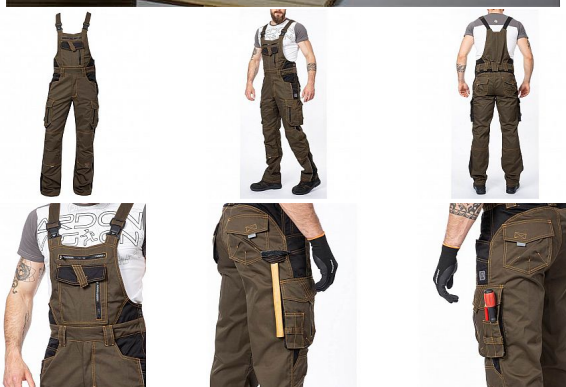

VISION laclové tarmac

» PRACOVNÍ ODĚVY » Montérkové laclové kalhoty » VISION laclové tarmac

Kód zboží

1128100227

EAN

8592390047915

Značka

ARDON

Na skladě:

U dodavatele

U dodavatele:

91 ks

VISION laclové tarmac

» PRACOVNÍ ODĚVY » Montérkové laclové kalhoty » VISION laclové tarmac

Popis

montérkové kalhoty s laclem s kapsou na nákoleníky skvěle padnou díky inovovaným konstrukčním detailům kvalitní keprová tkanina s majoritním podílem přírodní bavlny je prodyšná a příjemná na nošení zajímavé vizuální prvky jako jsou kontrastní prošívání jeansovou nití, kostěné zipy a designové zesílení patek design laclu poskytuje zvýšené krytí pasu a zad po celém obvodu, pružný pasový límeček s integrovanou gumou zvyšuje komfort nošení pružné šle, na laclu průhmatová náprsní kapsa s patkou na suchý zip a 2 náprsní kapsy na zip 2 přední průhmatové kapsy, 2 zadní kapsy kryté patkami, 2 prostorné měchové kapsy na levé i pravé nohavici kryté patkami, 1 zipová kapsa na mobil do velikosti 5,6" kapsy na šroubovák, poutka na tužky, 2 kapsy na skládací metr integrované do lampasu na levé i pravé straně anatomicky tvarované nohavice, zdvojené partie v oblasti kolen a kapsa na nákoleníky reflexní doplňky na předním a zadním dílu pro vyšší viditelnost materiál: 60% bavlna, 40% polyester, keprová vazba, cca 260 g/m² barva: tarmac velikosti: 46-64 výška postavy (cm): 176-182

Parametry

Značka	ARDON
Barva	hnědá
Pohlaví	Unisex