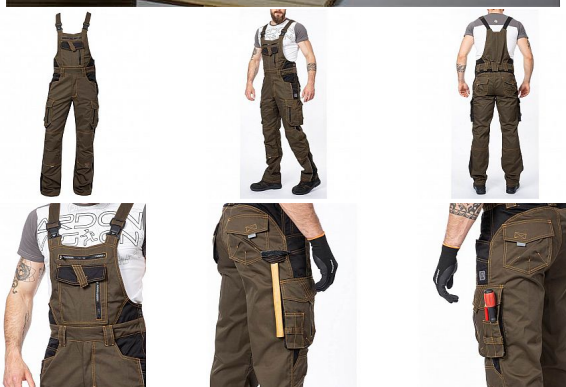

VISION Iaclové tarmac

» PRACOVNÍ ODĚVY » Montérkové Iaclové kalhoty » VISION Iaclové tarmac

Kód zboží

1128100227

EAN

8592390047922

Značka

ARDON

Na skladě:

U dodavatele

U dodavatele:

145 ks