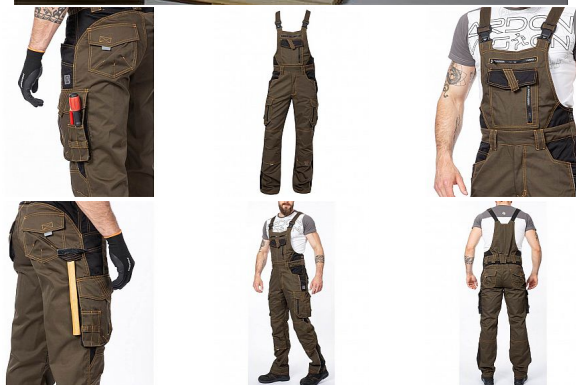

VISION laclové tarmac

» PRACOVNÍ ODĚVY » Montérkové laclové kalhoty » VISION laclové tarmac

Kód zboží

1128100227

Značka

ARDON

Na skladě:

U dodavatele

VISION laclové tarmac

» PRACOVNÍ ODĚVY » Montérkové laclové kalhoty » VISION laclové tarmac

Popis

montérkové kalhoty s laclem s kapsou na nákoleníky skvěle padnou díky inovovaným konstrukčním detailům kvalitní keprová tkanina s majoritním podílem přírodní bavlny je prodyšná a příjemná na nošení zajímavé vizuální prvky jako jsou kontrastní prošívání jeansovou nití, kostěné zipy a designové zesílení patek design laclu poskytuje zvýšené krytí pasu a zad po celém obvodu, pružný pasový límeček s integrovanou gumou zvyšuje komfort nošení pružné šle, na laclu průhmatová náprsní kapsa s patkou na suchý zip a 2 náprsní kapsy na zip 2 přední průhmatové kapsy, 2 zadní kapsy kryté patkami, 2 prostorné měchové kapsy na levé i pravé nohavici kryté patkami, 1 zipová kapsa na mobil do velikosti 5,6" kapsy na šroubovák, poutka na tužky, 2 kapsy na skládací metr integrované do lampasu na levé i pravé straně anatomicky tvarované nohavice, zdvojené partie v oblasti kolen a kapsa na nákoleníky reflexní doplňky na předním a zadním dílu pro vyšší viditelnost materiál: 60% bavlna, 40% polyester, keprová vazba, cca 260 g/m² barva: tarmac velikosti: 46-64 výška postavy (cm): 176-182

Parametry

Značka	ARDON
Barva	hnědá
Pohlaví	Unisex