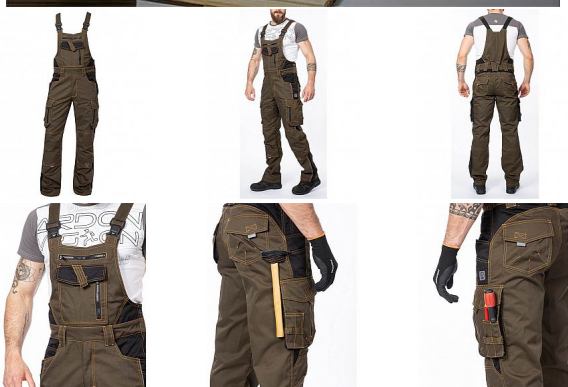

VISION laclové tarmac prodloužené

» PRACOVNÍ ODĚVY » Montérkové laclové kalhoty » VISION laclové tarmac prodloužené

Kód zboží

1128108227

EAN

8592390123848

Značka

ARDON

Na skladě:

U dodavatele

U dodavatele:

13 ks

VISION laclové tarmac prodloužené

» PRACOVNÍ ODEVY » Montérkové laclové kalhoty » VISION laclové tarmac prodloužené

Popis

montérkové kalhoty s laclem s kapsou na nákoleníky skvěle padnou díky inovovaným konstrukčním detailům v prodloužené variantě kvalitní keprová tkanina s majoritním podílem přírodní bavlny je prodyšná a příjemná na nošení zajímavé vizuální prvky jako jsou kontrastní prošívání jeansovou nití, kostěné zipy a designové zesílení patek design laclu poskytuje zvýšené krytí pasu a zad po celém obvodu, pružný pasový límeček s integrovanou gumou zvyšuje komfort nošení pružné šle, na laclu průhmatová náprsní kapsa s patkou na suchý zip a 2 náprsní kapsy na zip 2 přední průhmatové kapsy, 2 zadní kapsy kryté patkami, 2 prostorné měchové kapsy na levé i pravé nohavici kryté patkami, 1 zipová kapsa na mobil do velikosti 5,6" kapsy na šroubovák, poutka na tužky, 2 kapsy na skládací metr integrované do lampasu na levé i pravé straně anatomicky tvarované nohavice, zdvojené partie v oblasti kolen a kapsa na nákoleníky reflexní doplňky na předním a zadním dílu pro vyšší viditelnost materiál: 60% bavlna, 40% polyester, keprová vazba, cca 260 g/m² barva: tarmac velikosti: S-3XL výška postavy (cm): 183-190