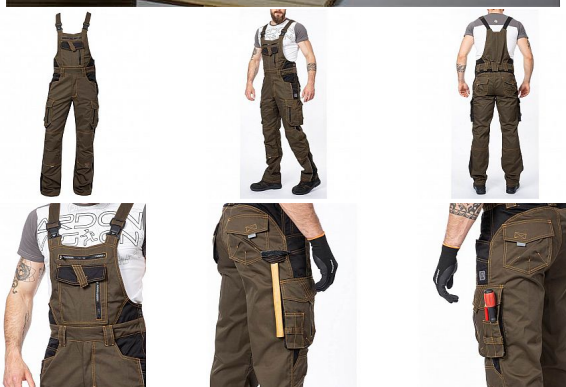

# VISION laclové tarmac prodloužené

» PRACOVNÍ ODĚVY » Montérkové laclové kalhoty » VISION laclové tarmac prodloužené

Kód zboží

1128108227

EAN

8592390123848

Značka

ARDON

# VISION laclové tarmac prodloužené

» PRACOVNÍ ODEVY » Montérkové laclové kalhoty » VISION laclové tarmac prodloužené

## Popis

montérkové kalhoty s laclem s kapsou na nákoleníky skvěle padnou díky inovovaným konstrukčním detailům v prodloužené variantě kvalitní keprová tkanina s majoritním podílem přírodní bavlny je prodyšná a příjemná na nošení zajímavé vizuální prvky jako jsou kontrastní prošívání jeansovou nití, kostěné zipy a designové zesílení patek design lacu poskytuje zvýšené krytí pasu a zad po celém obvodu, pružný pasový límeček s integrovanou gumou zvyšuje komfort nošení pružné šle, na lacu průhmatová náprsní kapsa s patkou na suchý zip a 2 náprsní kapsy na zip 2 přední průhmatové kapsy, 2 zadní kapsy kryté patkami, 2 prostorné měchové kapsy na levé i pravé nohavici kryté patkami, 1 zipová kapsa na mobil do velikosti 5,6" kapsy na šroubovák, poutka na tužky, 2 kapsy na skládací metr integrované do lampasu na levé i pravé straně anatomicky tvarované nohavice, zdvojené partie v oblasti kolen a kapsa na nákoleníky reflexní doplňky na předním a zadním dílu pro vyšší viditelnost materiál: 60% bavlna, 40% polyester, keprová vazba, cca 260 g/m<sup>2</sup> barva: tarmac velikosti: S-3XL výška postavy (cm): 183-190