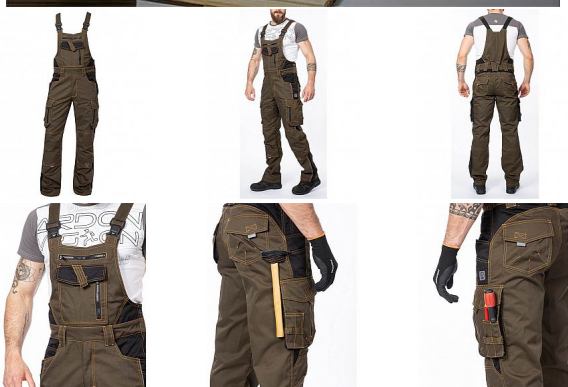

# VISION laclové tarmac prodloužené

» PRACOVNÍ ODĚVY » Montérkové laclové kalhoty » VISION laclové tarmac prodloužené

Kód zboží

1128108227

EAN

8592390123817

Značka

ARDON

# VISION laclové tarmac prodloužené

» PRACOVNÍ ODEVY » Montérkové laclové kalhoty » VISION laclové tarmac prodloužené

## Popis

montérkové kalhoty s laclem s kapsou na nákoleníky skvěle padnou díky inovovaným konstrukčním detailům v prodloužené variantě kvalitní keprová tkanina s majoritním podílem přírodní bavlny je prodyšná a příjemná na nošení zajímavé vizuální prvky jako jsou kontrastní prošívání jeansovou nití, kostěné zipy a designové zesílení patek design laclu poskytuje zvýšené krytí pasu a zad po celém obvodu, pružný pasový límeček s integrovanou gumou zvyšuje komfort nošení pružné šle, na laclu průhmatová náprsní kapsa s patkou na suchý zip a 2 náprsní kapsy na zip 2 přední průhmatové kapsy, 2 zadní kapsy kryté patkami, 2 prostorné měchové kapsy na levé i pravé nohavici kryté patkami, 1 zipová kapsa na mobil do velikosti 5,6" kapsy na šroubovák, poutka na tužky, 2 kapsy na skládací metr integrované do lampasu na levé i pravé straně anatomicky tvarované nohavice, zdvojené partie v oblasti kolen a kapsa na nákoleníky reflexní doplňky na předním a zadním dílu pro vyšší viditelnost materiál: 60% bavlna, 40% polyester, keprová vazba, cca 260 g/m<sup>2</sup> barva: tarmac velikosti: S-3XL výška postavy (cm): 183-190