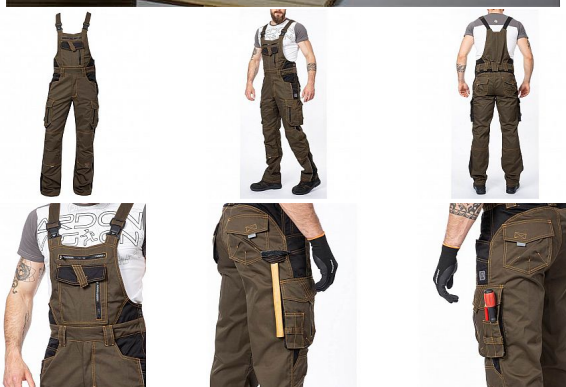

VISION laclové tarmac prodloužené

» PRACOVNÍ ODĚVY » Montérkové laclové kalhoty » VISION laclové tarmac prodloužené

Kód zboží

1128108227

EAN

8592390123817

Značka

ARDON

Na skladě:

U dodavatele

U dodavatele:

14 ks

VISION laclové tarmac prodloužené

» PRACOVNÍ ODEVY » Montérkové laclové kalhoty » VISION laclové tarmac prodloužené

Popis

montérkové kalhoty s laclem s kapsou na nákoleníky skvěle padnou díky inovovaným konstrukčním detailům v prodloužené variantě kvalitní keprová tkanina s majoritním podílem přírodní bavlny je prodyšná a příjemná na nošení zajímavé vizuální prvky jako jsou kontrastní prošívání jeansovou nití, kostěné zipy a designové zesílení patek design lacu poskytuje zvýšené krytí pasu a zad po celém obvodu, pružný pasový límeček s integrovanou gumou zvyšuje komfort nošení pružné šle, na lacu průhmatová náprsní kapsa s patkou na suchý zip a 2 náprsní kapsy na zip 2 přední průhmatové kapsy, 2 zadní kapsy kryté patkami, 2 prostorné měchové kapsy na levé i pravé nohavici kryté patkami, 1 zipová kapsa na mobil do velikosti 5,6" kapsy na šroubovák, poutka na tužky, 2 kapsy na skládací metr integrované do lampasu na levé i pravé straně anatomicky tvarované nohavice, zdvojené partie v oblasti kolen a kapsa na nákoleníky reflexní doplňky na předním a zadním dílu pro vyšší viditelnost materiál: 60% bavlna, 40% polyester, keprová vazba, cca 260 g/m² barva: tarmac velikosti: S-3XL výška postavy (cm): 183-190

Parametry

Značka	ARDON
Barva	hnědá
Pohlaví	Unisex