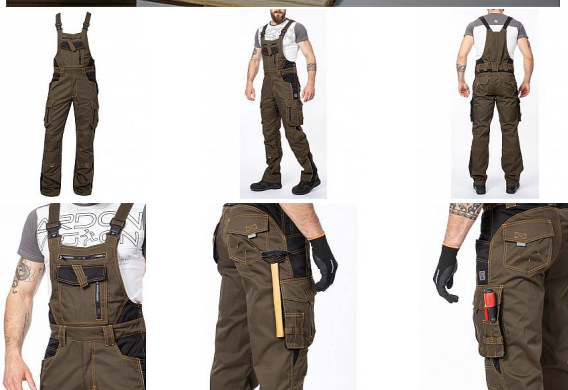

# VISION laclové tarmac prodloužené

» PRACOVNÍ ODĚVY » Montérkové laclové kalhoty » VISION laclové tarmac prodloužené

Kód zboží

1128108227

EAN

8592390123800

Značka

ARDON

# VISION laclové tarmac prodloužené

» PRACOVNÍ ODEVY » Montérkové laclové kalhoty » VISION laclové tarmac prodloužené

## Popis

montérkové kalhoty s laclem s kapsou na nákoleníky skvěle padnou díky inovovaným konstrukčním detailům v prodloužené variantě kvalitní keprová tkanina s majoritním podílem přírodní bavlny je prodyšná a příjemná na nošení zajímavé vizuální prvky jako jsou kontrastní prošívání jeansovou nití, kostěné zipy a designové zesílení patek design lacu poskytuje zvýšené krytí pasu a zad po celém obvodu, pružný pasový límeček s integrovanou gumou zvyšuje komfort nošení pružné šle, na lacu průhmatová náprsní kapsa s patkou na suchý zip a 2 náprsní kapsy na zip 2 přední průhmatové kapsy, 2 zadní kapsy kryté patkami, 2 prostorné měchové kapsy na levé i pravé nohavici kryté patkami, 1 zipová kapsa na mobil do velikosti 5,6" kapsy na šroubovák, poutka na tužky, 2 kapsy na skládací metr integrované do lampasu na levé i pravé straně anatomicky tvarované nohavice, zdvojené partie v oblasti kolen a kapsa na nákoleníky reflexní doplňky na předním a zadním dílu pro vyšší viditelnost materiál: 60% bavlna, 40% polyester, keprová vazba, cca 260 g/m<sup>2</sup> barva: tarmac velikosti: S-3XL výška postavy (cm): 183-190