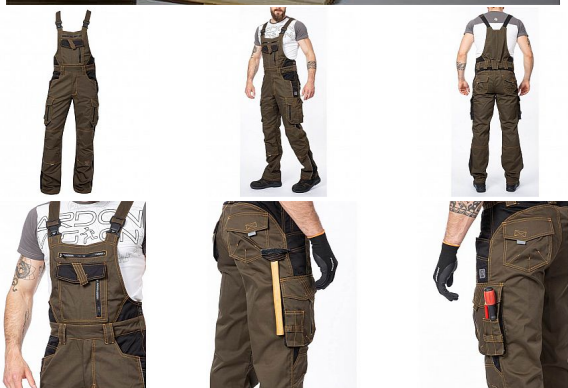

# VISION laclové tarmac prodloužené

» PRACOVNÍ ODĚVY » Montérkové laclové kalhoty » VISION laclové tarmac prodloužené

Kód zboží

1128108227

EAN

8592390123800

Značka

ARDON

# VISION laclové tarmac prodloužené

» PRACOVNÍ ODEVY » Montérkové laclové kalhoty » VISION laclové tarmac prodloužené

## Popis

montérkové kalhoty s laclem s kapsou na nákoleníky skvěle padnou díky inovovaným konstrukčním detailům v prodloužené variantě kvalitní keprová tkanina s majoritním podílem přírodní bavlny je prodyšná a příjemná na nošení zajímavé vizuální prvky jako jsou kontrastní prošívání jeansovou nití, kostěné zipy a designové zesílení patek design lacu poskytuje zvýšené krytí pasu a zad po celém obvodu, pružný pasový límeček s integrovanou gumou zvyšuje komfort nošení pružné šle, na lacu průhmatová náprsní kapsa s patkou na suchý zip a 2 náprsní kapsy na zip 2 přední průhmatové kapsy, 2 zadní kapsy kryté patkami, 2 prostorné měchové kapsy na levé i pravé nohavici kryté patkami, 1 zipová kapsa na mobil do velikosti 5,6" kapsy na šroubovák, poutka na tužky, 2 kapsy na skládací metr integrované do lampasu na levé i pravé straně anatomicky tvarované nohavice, zdvojené partie v oblasti kolen a kapsa na nákoleníky reflexní doplňky na předním a zadním dílu pro vyšší viditelnost materiál: 60% bavlna, 40% polyester, keprová vazba, cca 260 g/m<sup>2</sup> barva: tarmac velikosti: S-3XL výška postavy (cm): 183-190