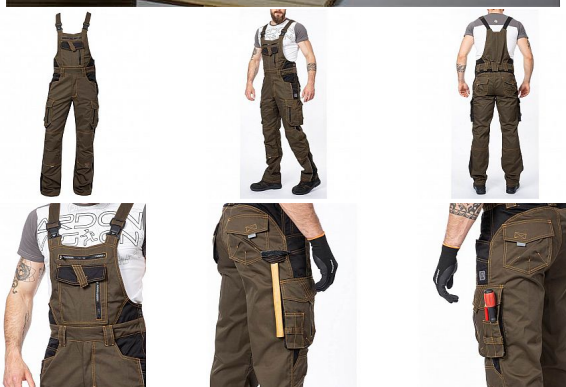

# VISION laclové tarmac prodloužené

» PRACOVNÍ ODĚVY » Montérkové laclové kalhoty » VISION laclové tarmac prodloužené

Kód zboží

1128108227

EAN

8592390123794

Značka

ARDON

# VISION laclové tarmac prodloužené

» PRACOVNÍ ODEVY » Montérkové laclové kalhoty » VISION laclové tarmac prodloužené

## Popis

montérkové kalhoty s laclem s kapsou na nákoleníky skvěle padnou díky inovovaným konstrukčním detailům v prodloužené variantě kvalitní keprová tkanina s majoritním podílem přírodní bavlny je prodyšná a příjemná na nošení zajímavé vizuální prvky jako jsou kontrastní prošívání jeansovou nití, kostěné zipy a designové zesílení patek design lacu poskytuje zvýšené krytí pasu a zad po celém obvodu, pružný pasový límeček s integrovanou gumou zvyšuje komfort nošení pružné šle, na lacu průhmatová náprsní kapsa s patkou na suchý zip a 2 náprsní kapsy na zip 2 přední průhmatové kapsy, 2 zadní kapsy kryté patkami, 2 prostorné měchové kapsy na levé i pravé nohavici kryté patkami, 1 zipová kapsa na mobil do velikosti 5,6" kapsy na šroubovák, poutka na tužky, 2 kapsy na skládací metr integrované do lampasu na levé i pravé straně anatomicky tvarované nohavice, zdvojené partie v oblasti kolen a kapsa na nákoleníky reflexní doplňky na předním a zadním dílu pro vyšší viditelnost materiál: 60% bavlna, 40% polyester, keprová vazba, cca 260 g/m<sup>2</sup> barva: tarmac velikosti: S-3XL výška postavy (cm): 183-190