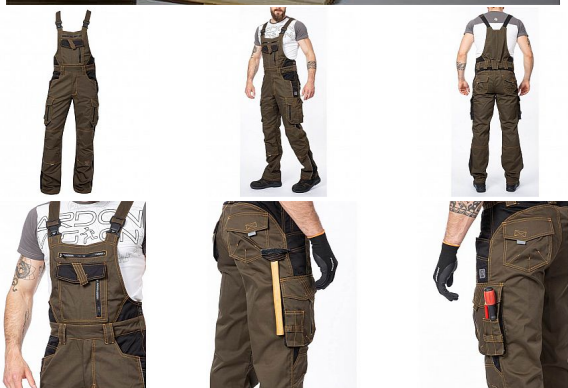

VISION laclové tarmac prodloužené

» PRACOVNÍ ODĚVY » Montérkové laclové kalhoty » VISION laclové tarmac prodloužené

Kód zboží

1128108227

EAN

8592390123794

Značka

ARDON

Na skladě:

U dodavatele

U dodavatele:

23 ks

VISION laclové tarmac prodloužené

» PRACOVNÍ ODEVY » Montérkové laclové kalhoty » VISION laclové tarmac prodloužené

Popis

montérkové kalhoty s laclem s kapsou na nákoleníky skvěle padnou díky inovovaným konstrukčním detailům v prodloužené variantě kvalitní keprová tkanina s majoritním podílem přírodní bavlny je prodyšná a příjemná na nošení zajímavé vizuální prvky jako jsou kontrastní prošívání jeansovou nití, kostěné zipy a designové zesílení patek design lacu poskytuje zvýšené krytí pasu a zad po celém obvodu, pružný pasový límeček s integrovanou gumou zvyšuje komfort nošení pružné šle, na lacu průhmatová náprsní kapsa s patkou na suchý zip a 2 náprsní kapsy na zip 2 přední průhmatové kapsy, 2 zadní kapsy kryté patkami, 2 prostorné měchové kapsy na levé i pravé nohavici kryté patkami, 1 zipová kapsa na mobil do velikosti 5,6" kapsy na šroubovák, poutka na tužky, 2 kapsy na skládací metr integrované do lampasu na levé i pravé straně anatomicky tvarované nohavice, zdvojené partie v oblasti kolen a kapsa na nákoleníky reflexní doplňky na předním a zadním dílu pro vyšší viditelnost materiál: 60% bavlna, 40% polyester, keprová vazba, cca 260 g/m² barva: tarmac velikosti: S-3XL výška postavy (cm): 183-190

Parametry

Značka	ARDON
Barva	hnědá
Pohlaví	Unisex