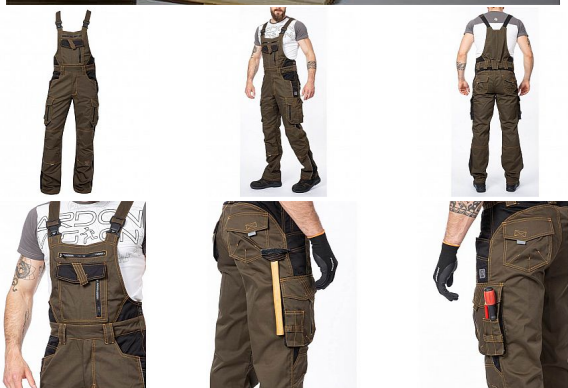

# VISION laclové tarmac prodloužené

» PRACOVNÍ ODĚVY » Montérkové laclové kalhoty » VISION laclové tarmac prodloužené

Kód zboží

1128108227

EAN

8592390123824

Značka

ARDON

# VISION laclové tarmac prodloužené

» PRACOVNÍ ODEVY » Montérkové laclové kalhoty » VISION laclové tarmac prodloužené

## Popis

montérkové kalhoty s laclem s kapsou na nákoleníky skvěle padnou díky inovovaným konstrukčním detailům v prodloužené variantě kvalitní keprová tkanina s majoritním podílem přírodní bavlny je prodyšná a příjemná na nošení zajímavé vizuální prvky jako jsou kontrastní prošívání jeansovou nití, kostěné zipy a designové zesílení patek design lacu poskytuje zvýšené krytí pasu a zad po celém obvodu, pružný pasový límeček s integrovanou gumou zvyšuje komfort nošení pružné šle, na lacu průhmatová náprsní kapsa s patkou na suchý zip a 2 náprsní kapsy na zip 2 přední průhmatové kapsy, 2 zadní kapsy kryté patkami, 2 prostorné měchové kapsy na levé i pravé nohavici kryté patkami, 1 zipová kapsa na mobil do velikosti 5,6" kapsy na šroubovák, poutka na tužky, 2 kapsy na skládací metr integrované do lampasu na levé i pravé straně anatomicky tvarované nohavice, zdvojené partie v oblasti kolen a kapsa na nákoleníky reflexní doplňky na předním a zadním dílu pro vyšší viditelnost materiál: 60% bavlna, 40% polyester, keprová vazba, cca 260 g/m<sup>2</sup> barva: tarmac velikosti: S-3XL výška postavy (cm): 183-190